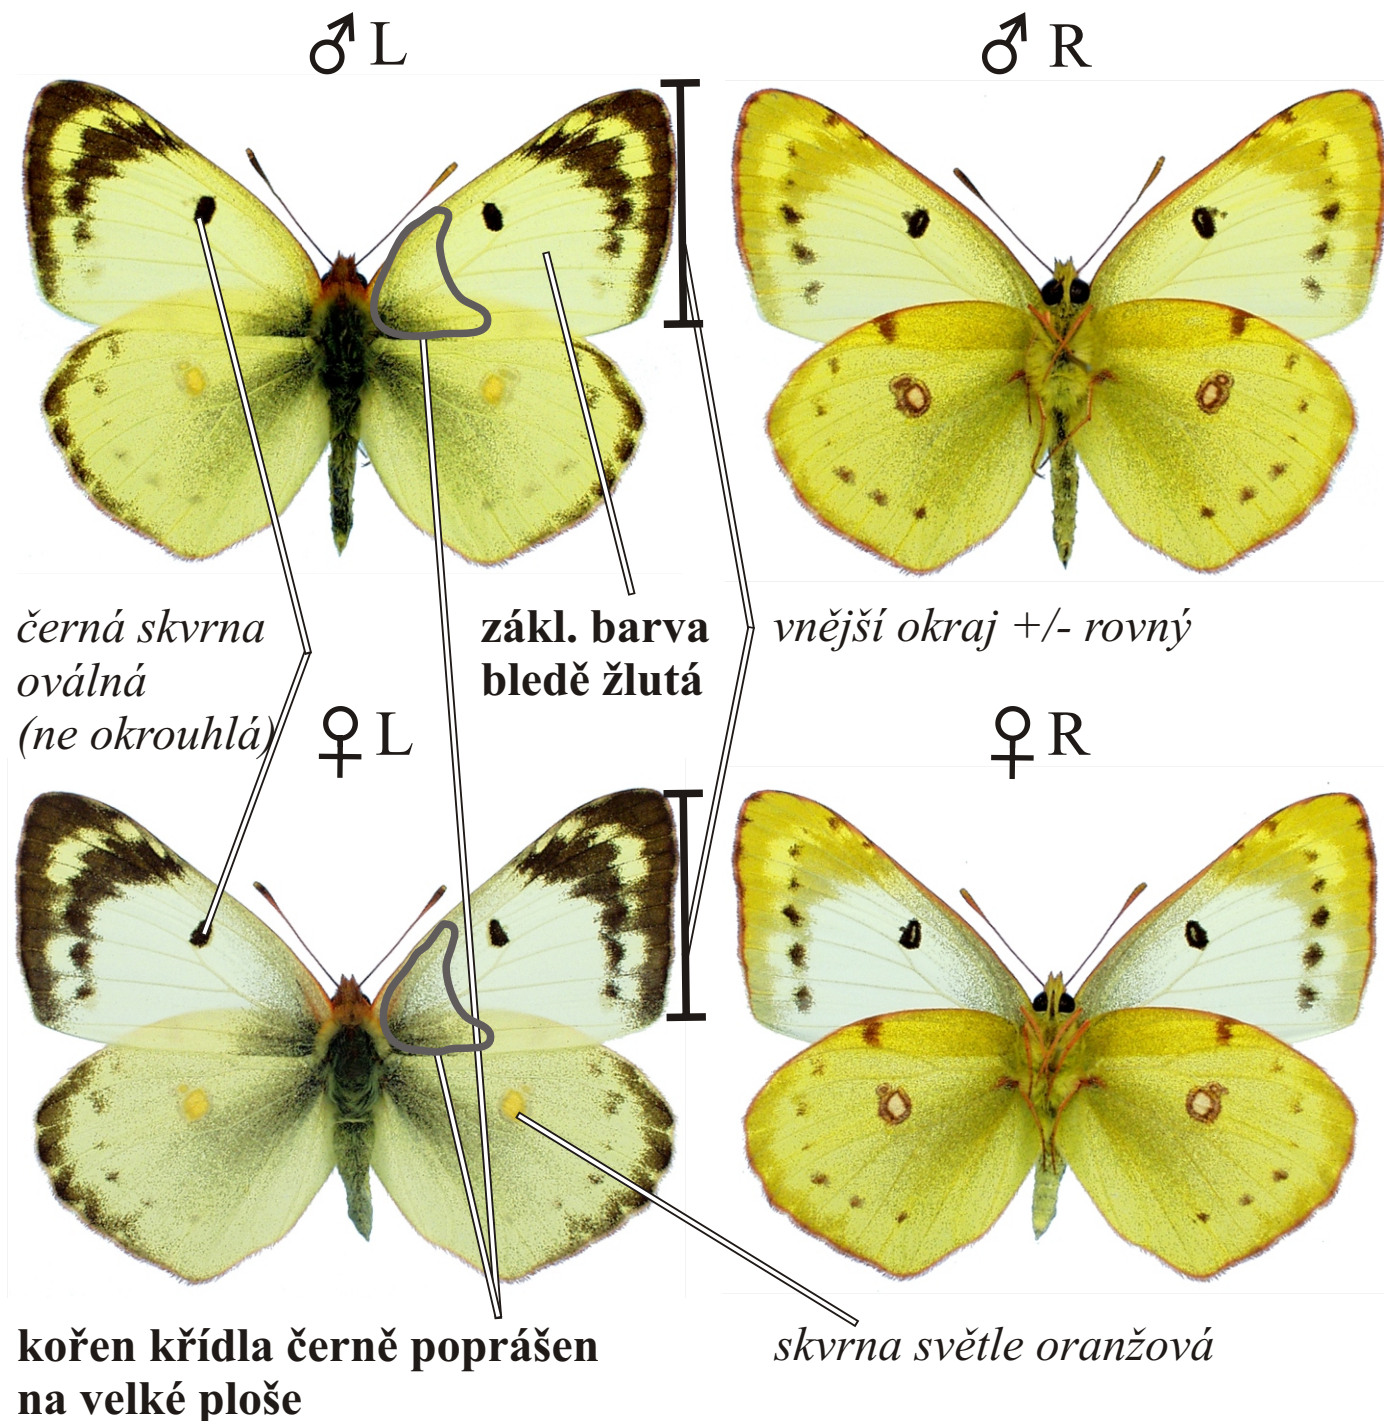

# *Colias hyale* -

## žlut'ásek čiřoreřkový

Rozpětí kř.: 40-44 mm, doba letu: 2-3 gen., IV.-IX.

Podobné druhy: *Colias alfacariensis*, *C. erate*

Druhy *C. alfacariensis* a *C. hyale* se dají spolehlivě rozlišit podle housenek.