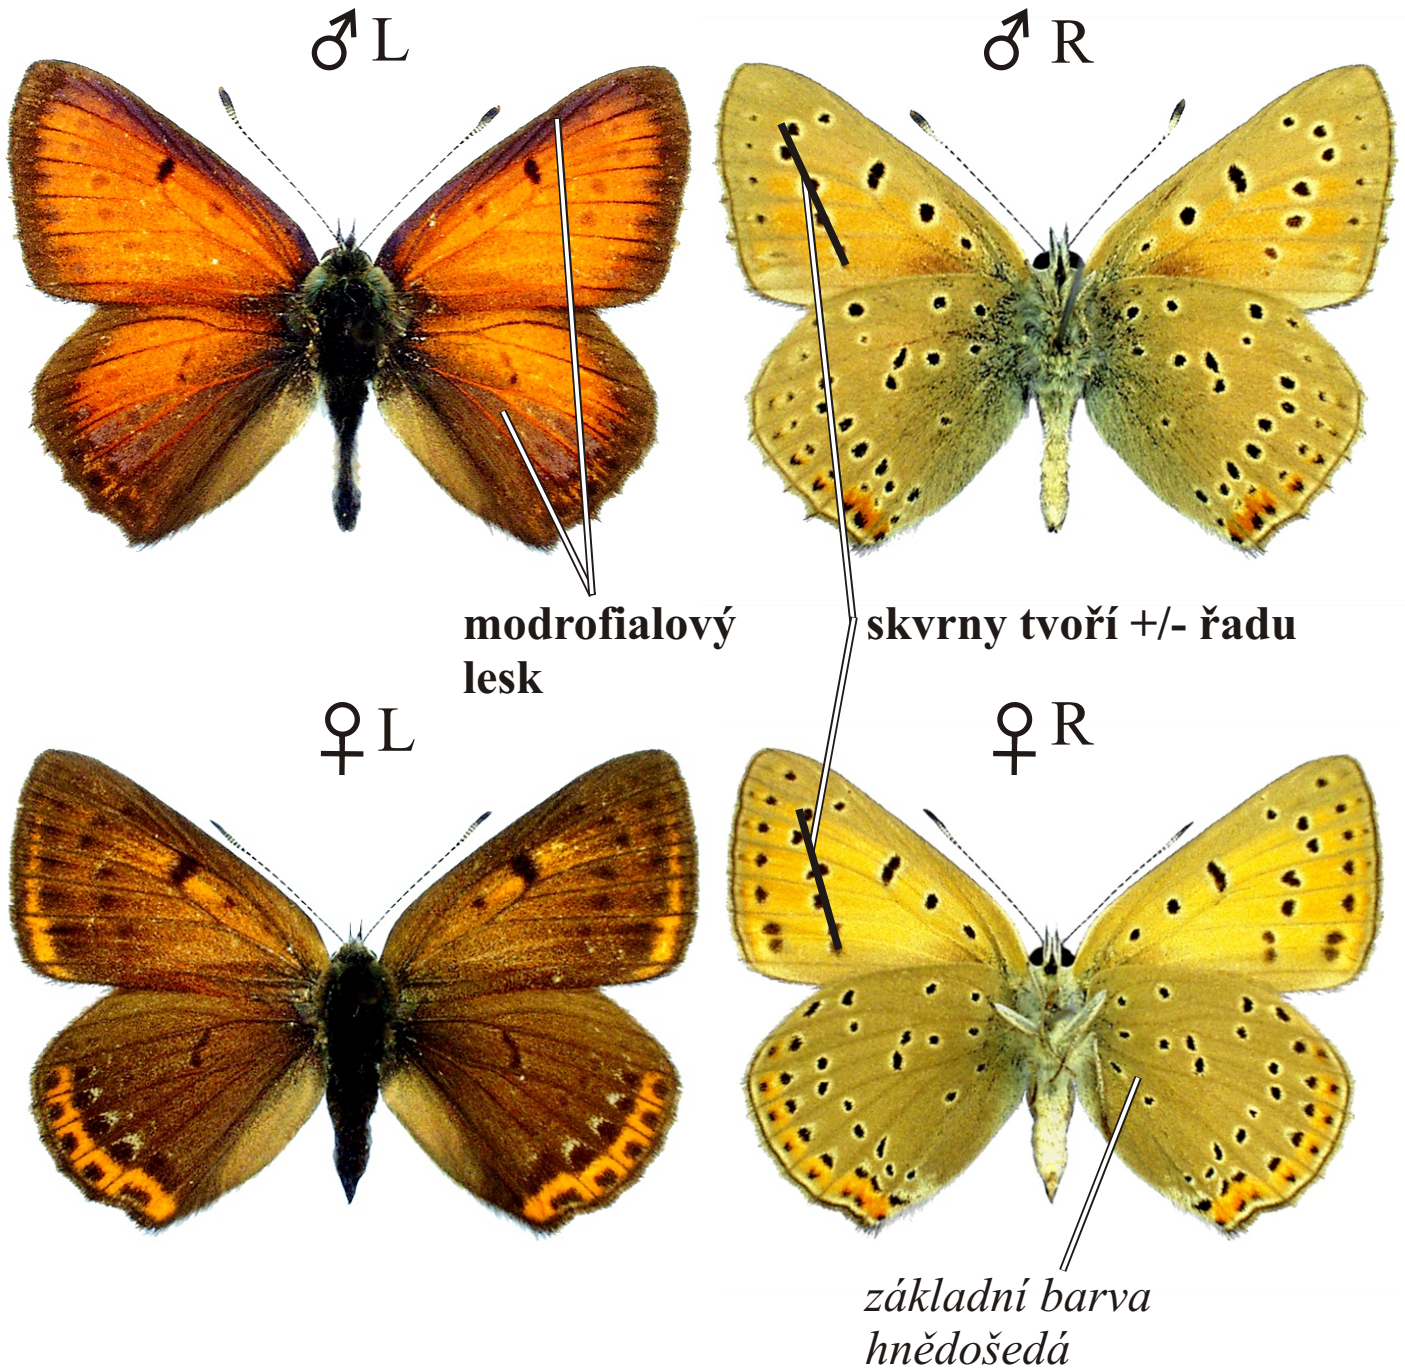

# *Lycaena hippothoe* - ohniváček modrolelý

Rozpětí kř.: 32-34 mm, doba letu: 1-2 gen., V.-IX.

Podobné druhy: *Lycaena alciphron*, *L. tityrus*, *L. dispar*, *L. virgaureae*