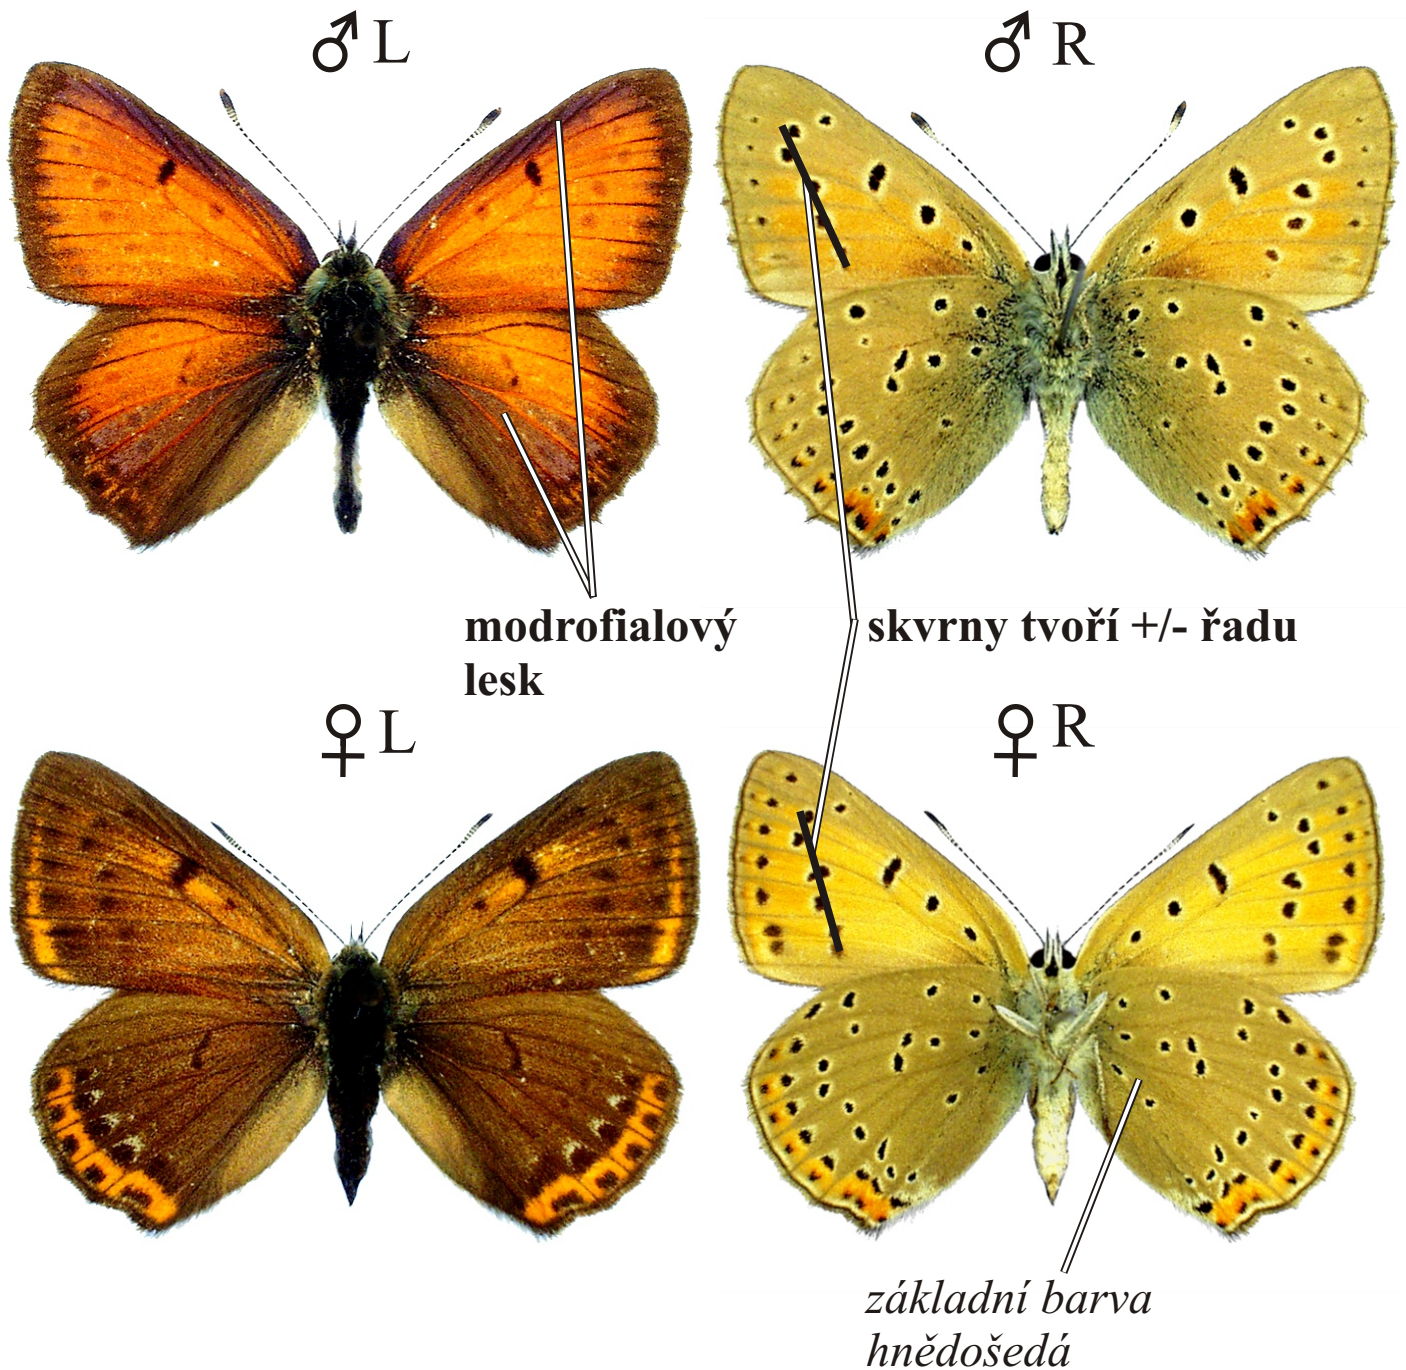

Lycaena hippothoe - ohniváček modrolelý

Rozpětí kř.: 32-34 mm, doba letu: 1-2 gen., V.-IX.

Podobné druhy: *Lycaena alciphron*, *L. tityrus*, *L. dispar*, *L. virgaureae*