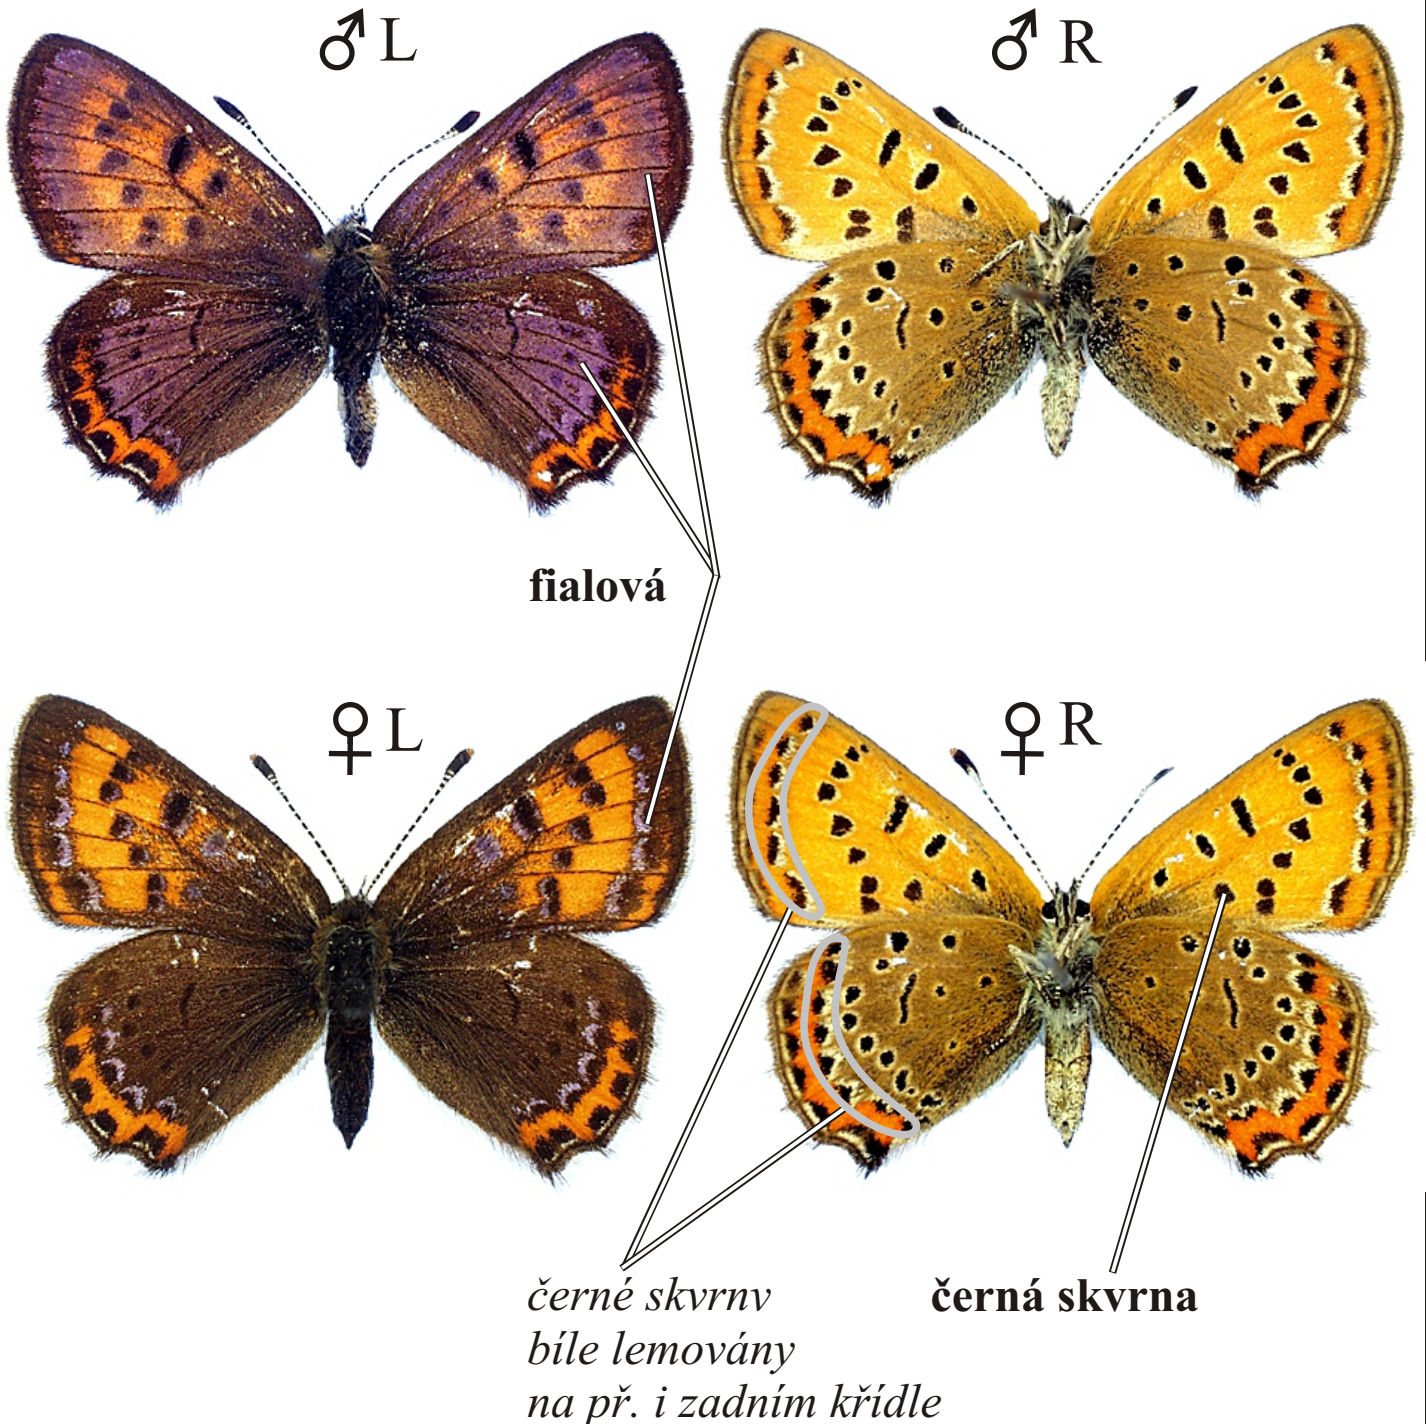

# *Lycaena helle* -

## ohniváček rdesnový

Rozpětí kř.: 25-28 mm, doba letu: 2 gen., IV.-VIII.

Podobné druhy: *Lycaena tityrus*, *Lycaena phlaeas*; v ČR vymřelý