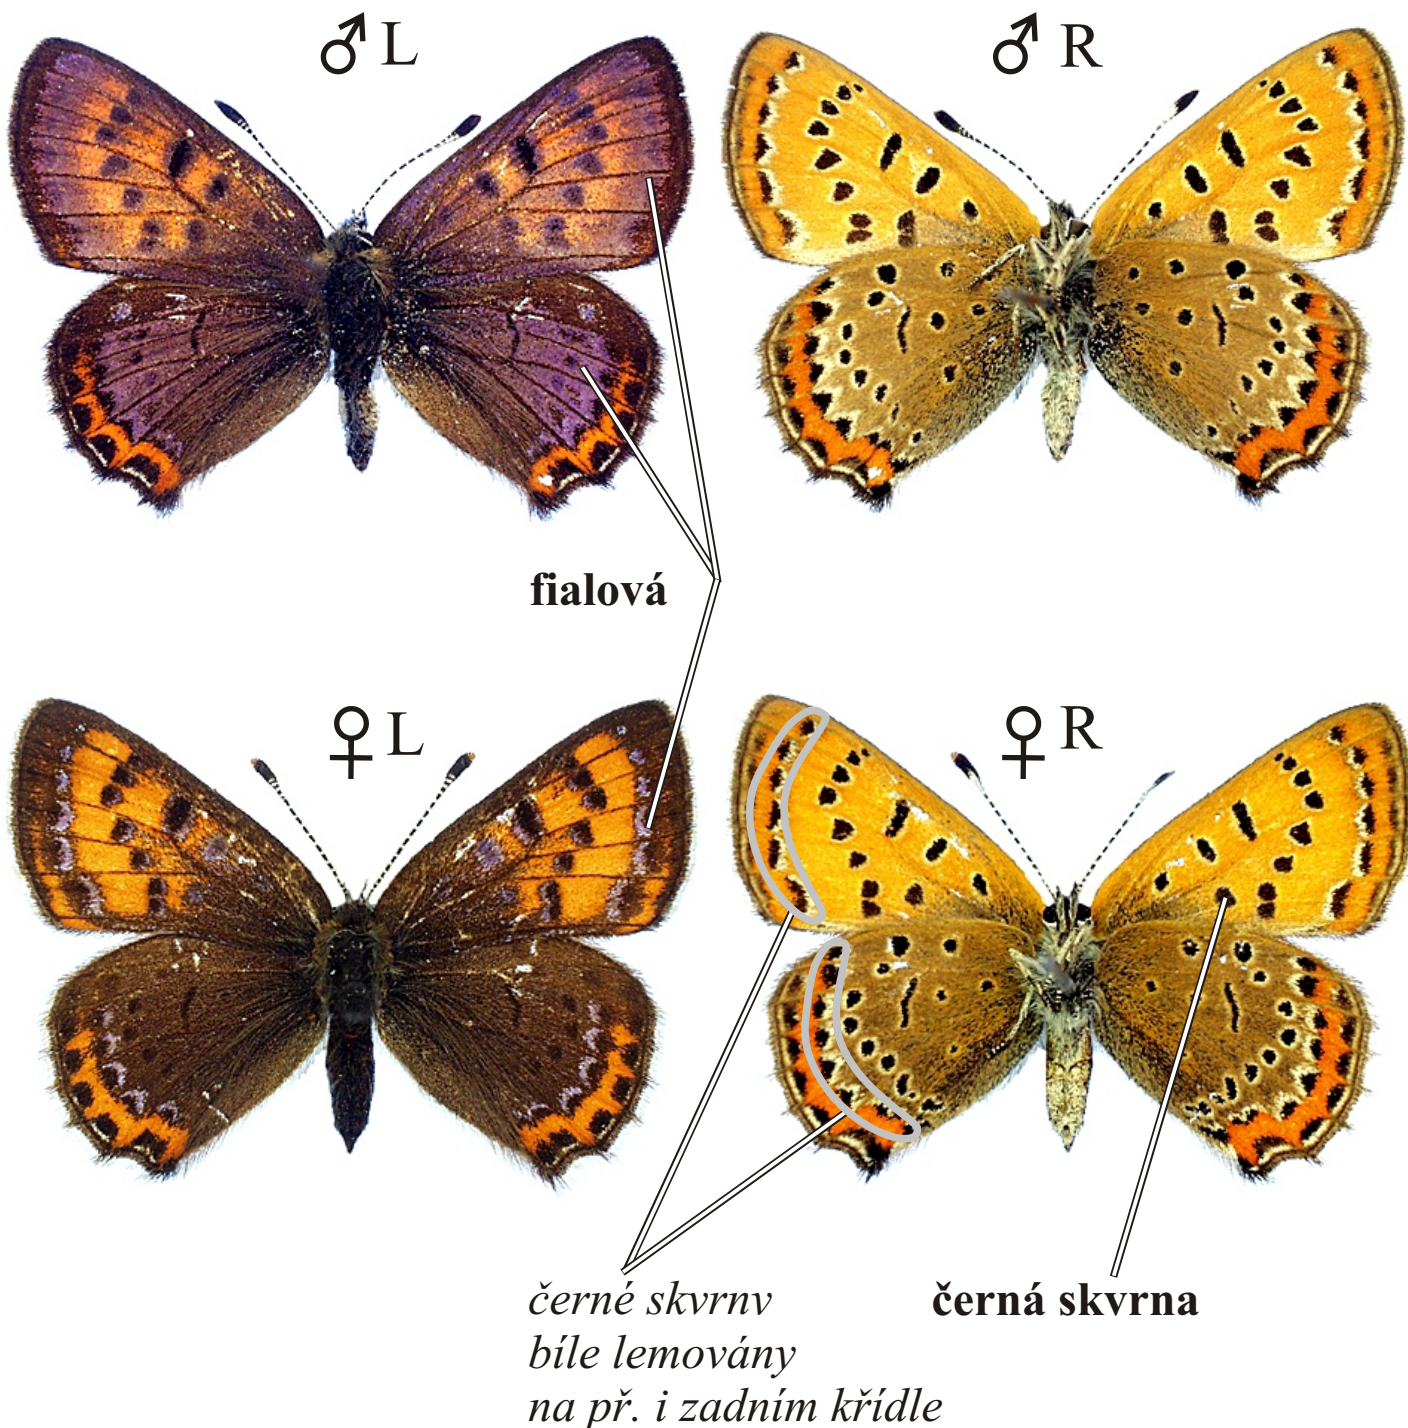

# *Lycaena helle* -

## ohniváček rdesnový

Rozpětí kř.: 25-28 mm, doba letu: 2 gen., IV.-VIII.

Podobné druhy: *Lycaena tityrus*, *Lycaena phlaeas*; v ČR vymřelý