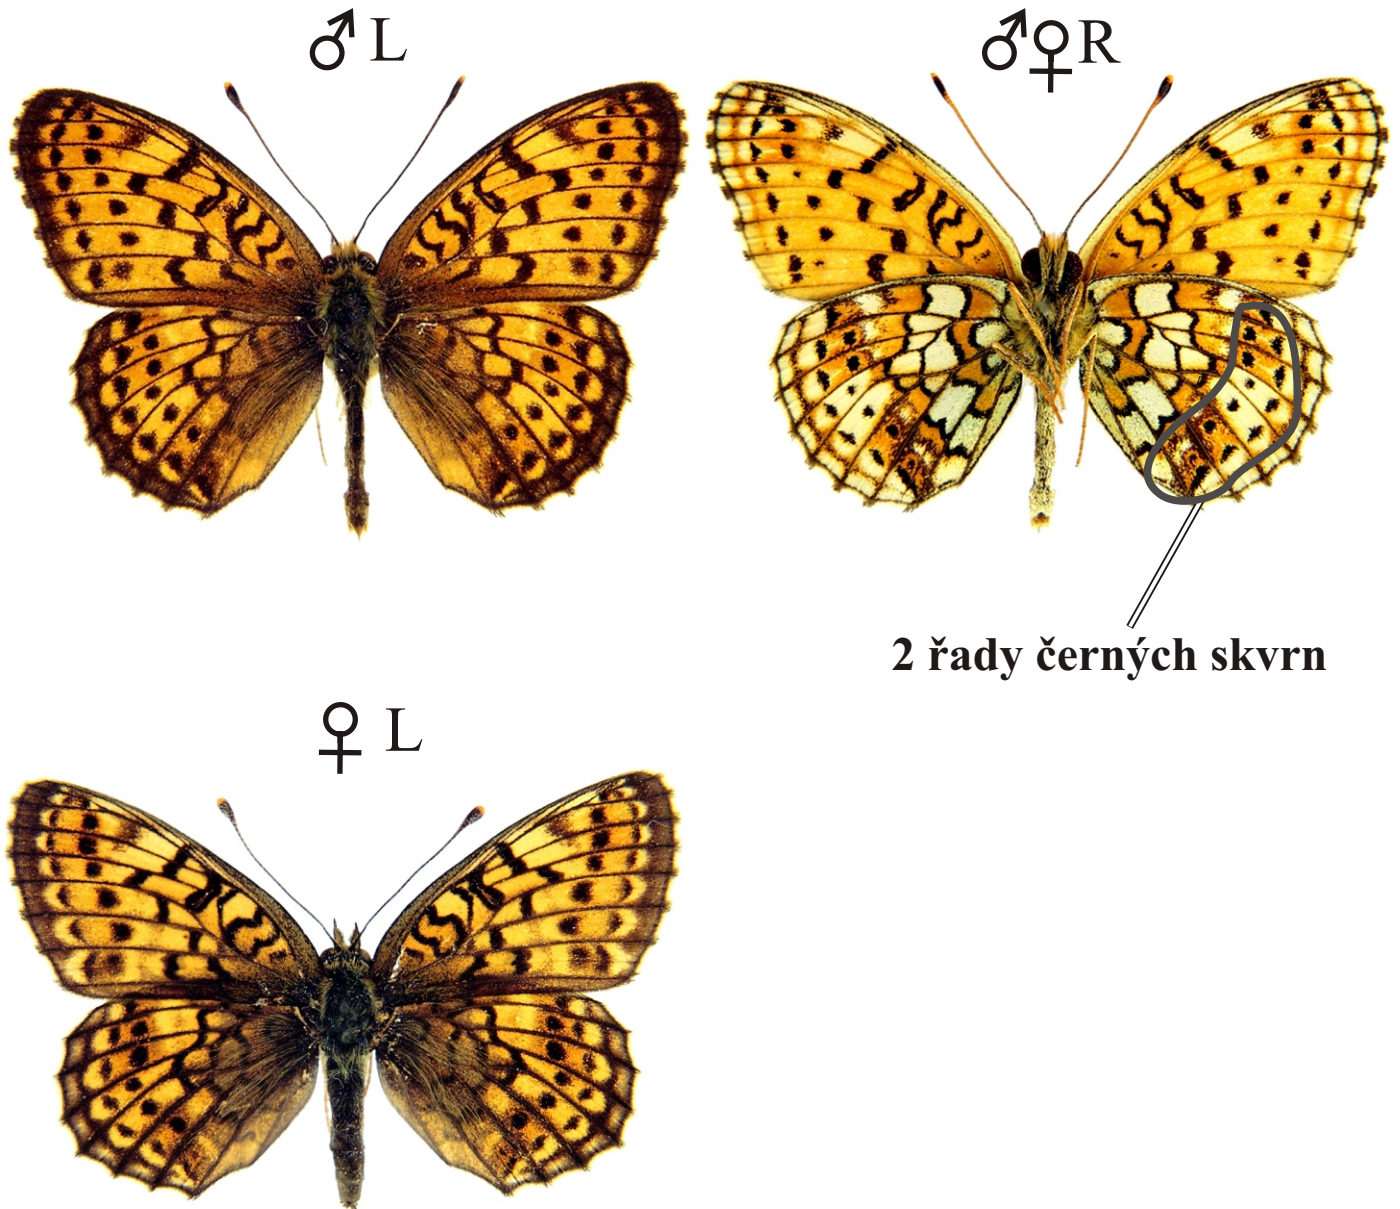

Brenthis hecate - perlet'ovec dvouřadý

Rozpětí kř.: 42-45 mm, doba letu: 1 gen., V.-VII.

Podobné druhy: *Brenthis ino*, *B. daphne*; pouze na JV Moravě