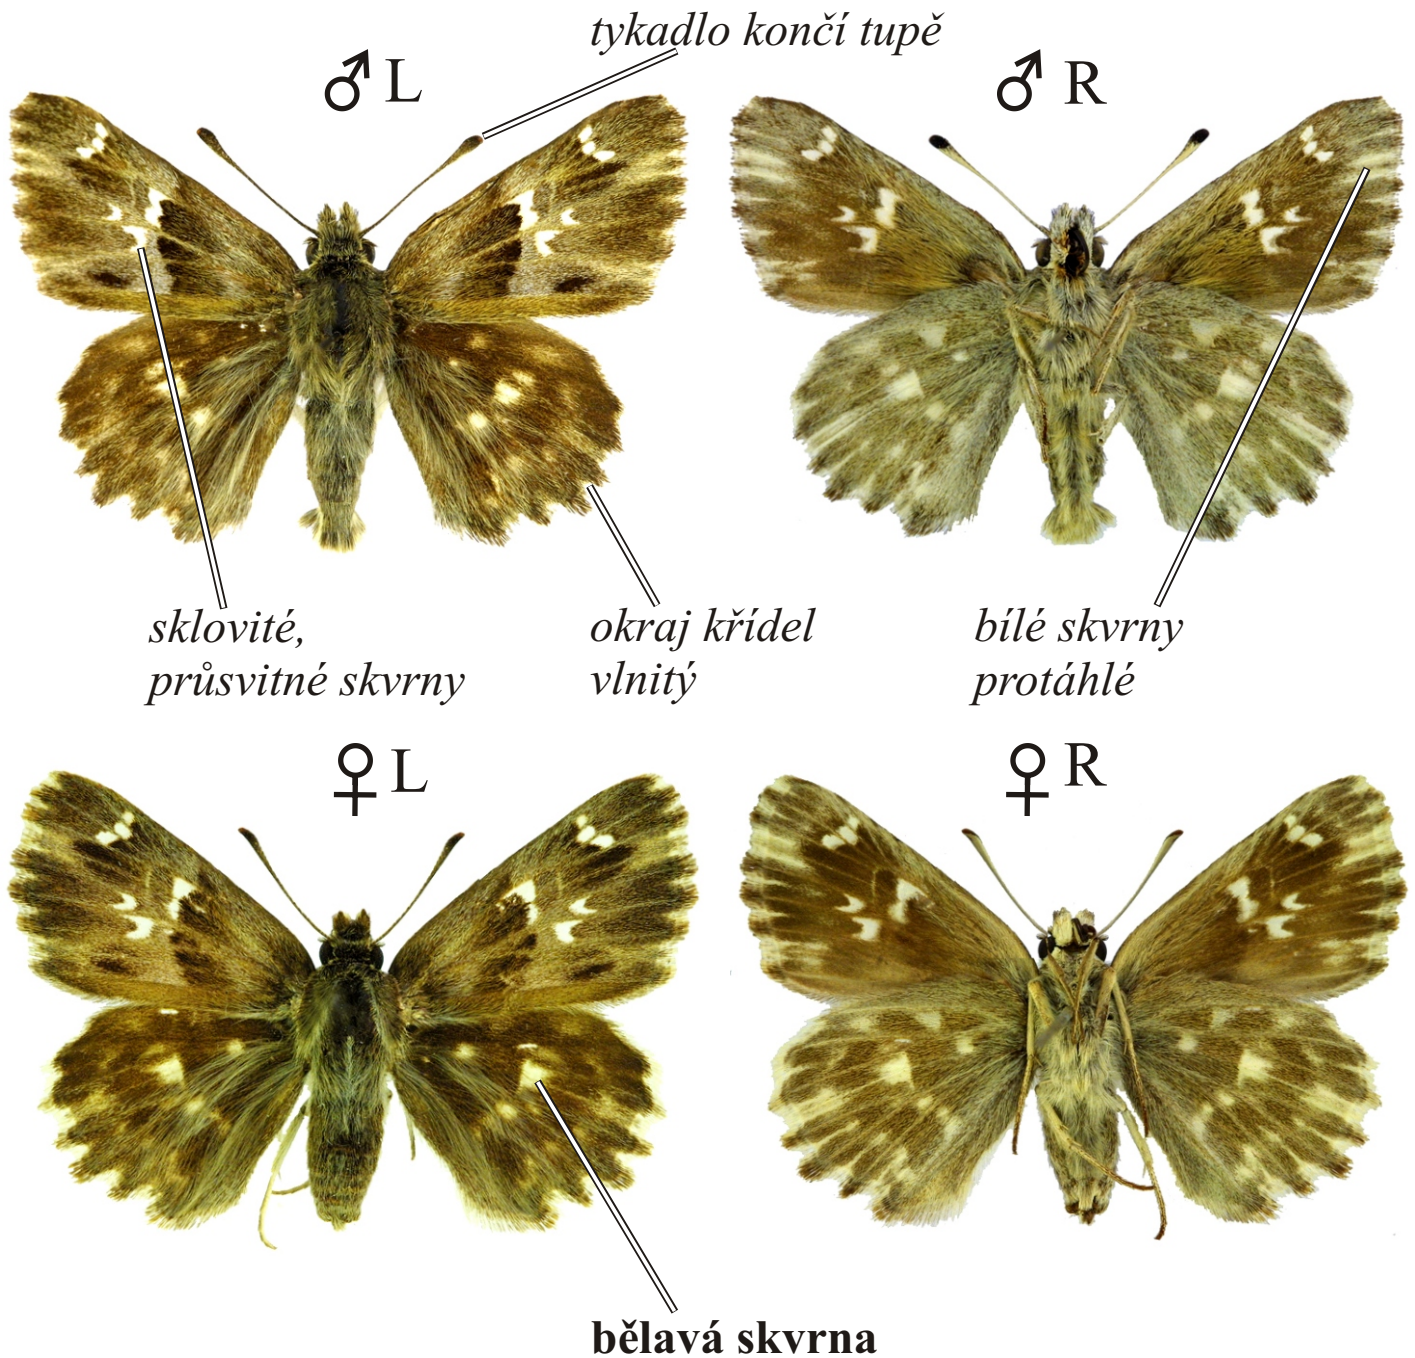

# *Carcharodus flocciferus* - soumračník měsíčkový

Rozpětí kř.: 28-34 mm, doba letu: 2 gen., V.-VIII.

Podobné druhy: *Carcharodus alceae*, *C. orientalis*; v ČR vymřelý