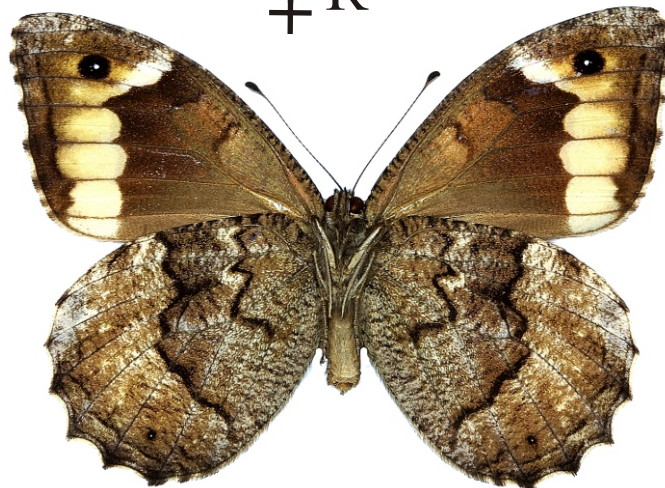

# *Hipparchia fagi* - okáč medyňkový

♂ L

pásky  
tmavé

voničkový  
pruh

páska +/-  
rovnoměrně v oblouku

♂ R

♀ L

(1) (2)  
tmavé pole (2)  
užší než světlá páska (1)

♀ R

Rozpětí kř.: 59-70 mm, doba letu: 1 gen., VII.-IX.  
Podobné druhy: *Hipparchia alcyone*, *Brintesia circe*