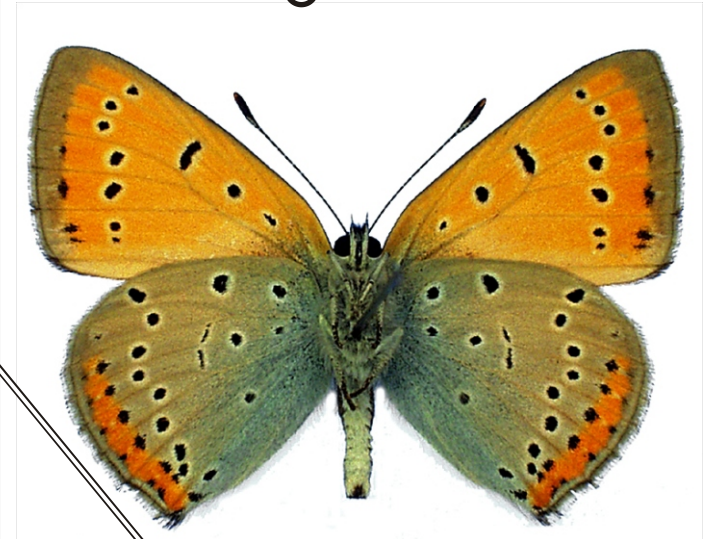

# *Lycaena dispar* - ohniváček černočárný

♂ L

líc ohnivě  
červený

♂ R

černá skvrna

♀ L

světle modrá

♀ R

1 řada černých skvrn

Rozpětí kř.: 32-40 mm, doba letu: 2 gen., IV.-IX.

Podobné druhy: *Lycaena virgaureae*, *L. thersamon*, *L. hippothoe*, *L. tityrus*, *L. alciphron*