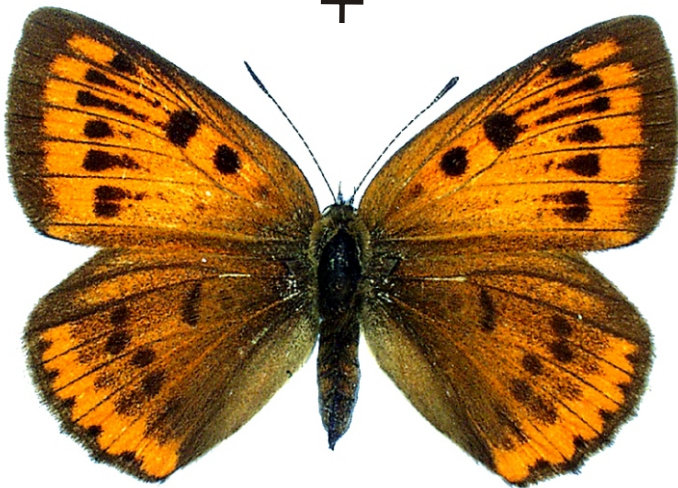

# *Lycaena dispar* - ohniváček černočárný

♂ L

líc ohnivě  
červený

♂ R

černá skvrna

♀ L

světle modrá

♀ R

1 řada černých skvrn

Rozpětí kř.: 32-40 mm, doba letu: 2 gen., IV.-IX.

Podobné druhy: *Lycaena virgaureae*, *L. thersamon*, *L. hippothoe*, *L. tityrus*, *L. alciphron*