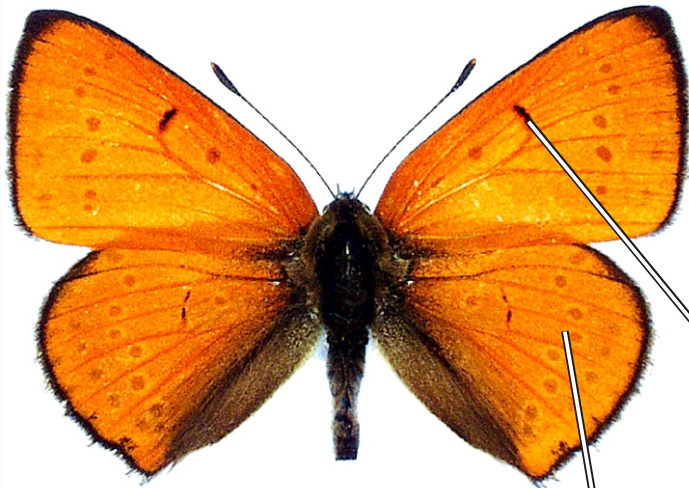

# *Lycaena dispar* - ohniváček černočárný

♂ L

líc ohnivě  
červený

♂ R

černá skvrna

♀ L

světle modrá

♀ R

1 řada černých skvrn

Rozpětí kř.: 32-40 mm, doba letu: 2 gen., IV.-IX.

Podobné druhy: *Lycaena virgaureae*, *L. thersamon*, *L. hippothoe*, *L. tityrus*, *L. alciphron*