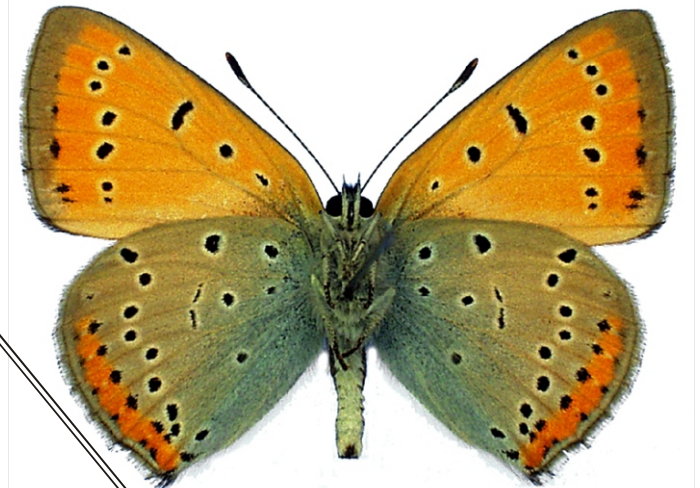

# *Lycaena dispar* - ohniváček černočárný

♂ L

líc ohnivě  
červený

♂ R

černá skvrna

♀ L

světle modrá

♀ R

1 řada černých skvrn

Rozpětí kř.: 32-40 mm, doba letu: 2 gen., IV.-IX.

Podobné druhy: *Lycaena virgaureae*, *L. thersamon*, *L. hippothoe*, *L. tityrus*, *L. alciphron*