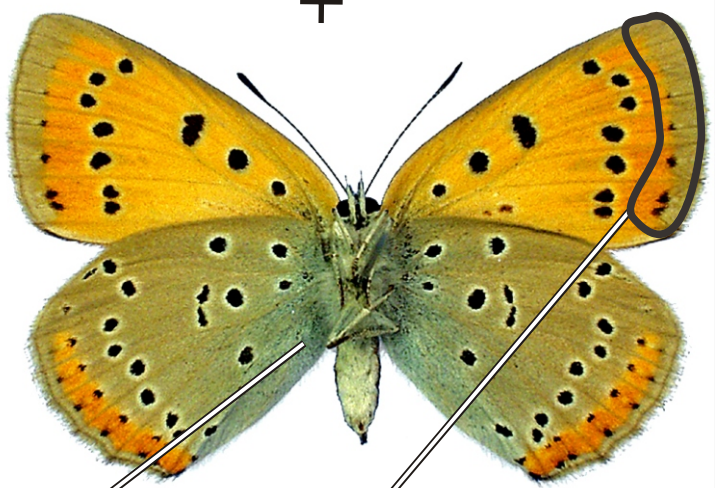

# *Lycaena dispar* - ohniváček černočárný

♂ L

líc ohnivě  
červený

♂ R

černá skvrna

♀ L

světle modrá

♀ R

1 řada černých skvrn

Rozpětí kř.: 32-40 mm, doba letu: 2 gen., IV.-IX.

Podobné druhy: *Lycaena virgaureae*, *L. thersamon*, *L. hippothoe*, *L. tityrus*, *L. alciphron*