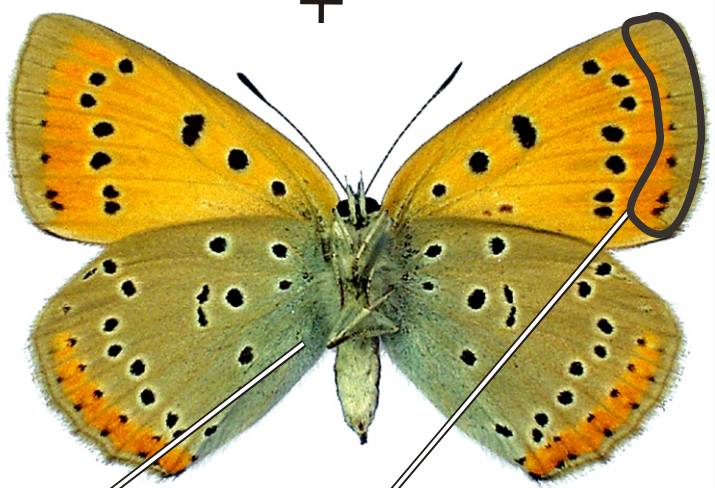

# *Lycaena dispar* - ohniváček černočárný

♂ L

líc ohnivě  
červený

♂ R

černá skvrna

♀ L

světle modrá

♀ R

1 řada černých skvrn

Rozpětí kř.: 32-40 mm, doba letu: 2 gen., IV.-IX.

Podobné druhy: *Lycaena virgaureae*, *L. thersamon*, *L. hippothoe*, *L. tityrus*, *L. alciphron*