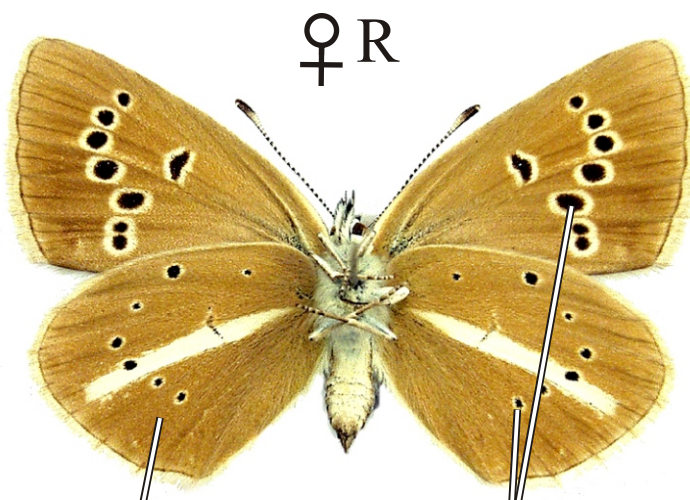

Polyommatus damon - modrásek ligrusový

zelenomodrá
široký hnědý
lem

oranžové
skvrny chybí
bílý pruh
přes celé křídlo

rub
hnědošedý

1 řada černých skvrn

Rozpětí kř.: 32-34 mm, doba letu: 1 gen., VI.-IX.
Podobné druhy: žádné