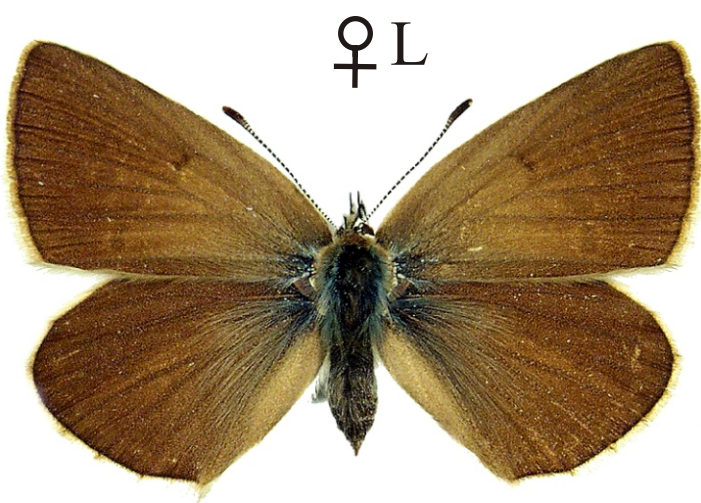

Polyommatus damon - modrásek ligrusový

zelenomodrá široký hnědý lem

oranžové skvrny chybí bílý pruh přes celé křídlo

rub hnědošedý

1 řada černých skvrn

Rozpětí kř.: 32-34 mm, doba letu: 1 gen., VI.-IX.
Podobné druhy: žádné