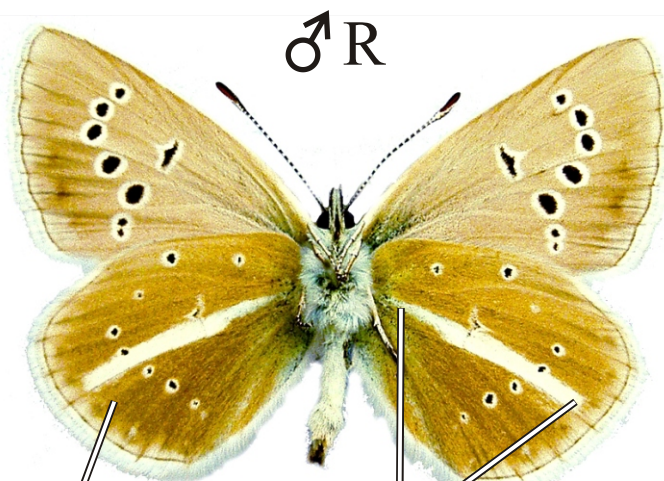

Polyommatus damon - modrásek ligrusový

zelenomodrá široký hnědý lem

oranžové skvrny chybí bílý pruh přes celé křídlo

rub hnědošedý

1 řada černých skvrn

Rozpětí kř.: 32-34 mm, doba letu: 1 gen., VI.-IX.
Podobné druhy: žádné