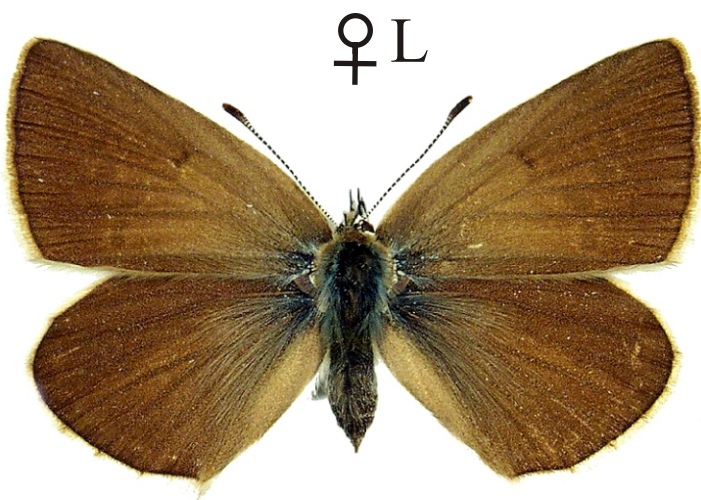

Polyommatus damon - modrásek ligrusový

zelenomodrá
široký hnědý
lem

oranžové
skvrny chybí
bílý pruh
přes celé křídlo

rub
hnědošedý

1 řada černých skvrn

Rozpětí kř.: 32-34 mm, doba letu: 1 gen., VI.-IX.
Podobné druhy: žádné