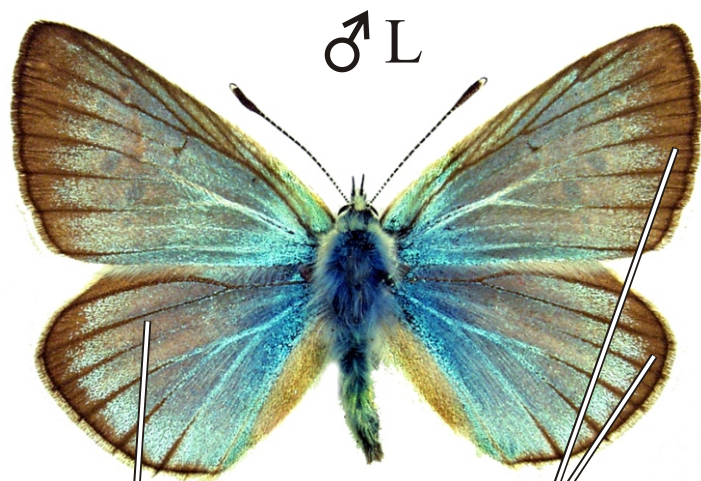

Polyommatus damon - modrásek ligrusový

zelenomodrá široký hnědý lem

oranžové skvrny chybí bílý pruh přes celé křídlo

rub hnědošedý

1 řada černých skvrn

Rozpětí kř.: 32-34 mm, doba letu: 1 gen., VI.-IX.
Podobné druhy: žádné