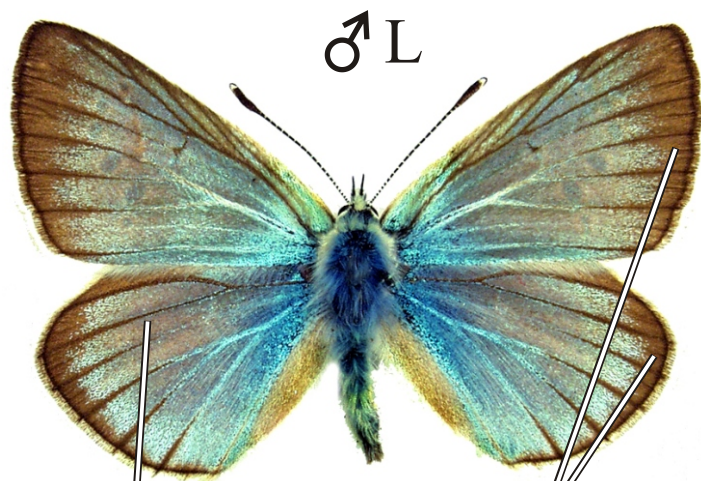

Polyommatus damon - modrásek ligrusový

zelenomodrá
široký hnědý
lem

oranžové
skvrny chybí
bílý pruh
přes celé křídlo

rub
hnědošedý

1 řada černých skvrn

Rozpětí kř.: 32-34 mm, doba letu: 1 gen., VI.-IX.
Podobné druhy: žádné