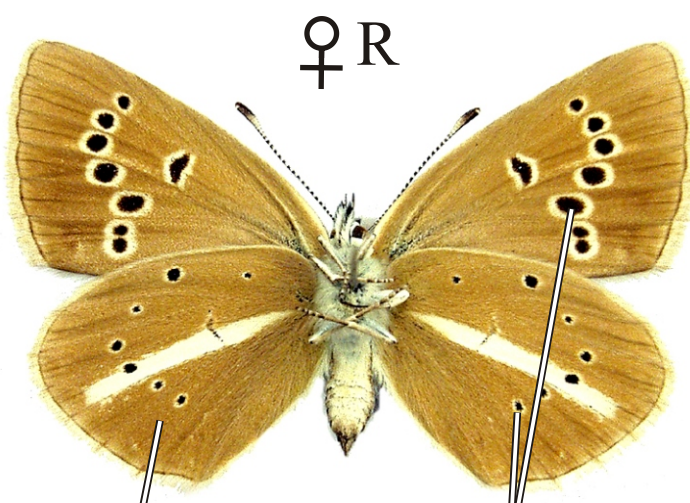

Polyommatus damon - modrásek ligrusový

zelenomodrá široký hnědý lem

oranžové skvrny chybí bílý pruh přes celé křídlo

rub hnědošedý

1 řada černých skvrn

Rozpětí kř.: 32-34 mm, doba letu: 1 gen., VI.-IX.
Podobné druhy: žádné