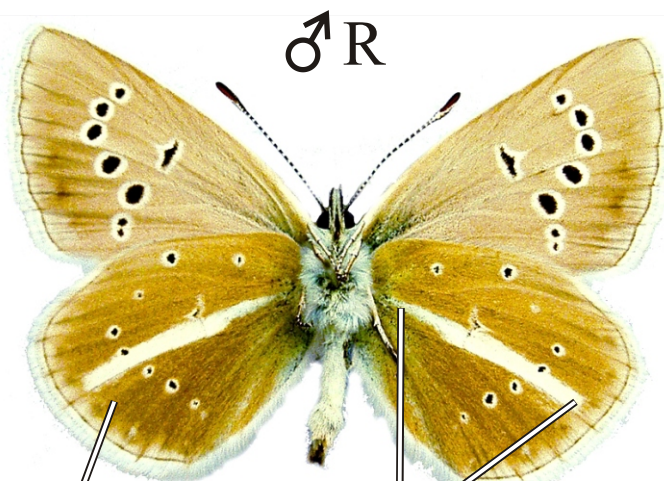

Polyommatus damon - modrásek ligrusový

zelenomodrá
široký hnědý
lem

oranžové
skvrny chybí
bílý pruh
přes celé křídlo

rub
hnědošedý

1 řada černých skvrn

Rozpětí kř.: 32-34 mm, doba letu: 1 gen., VI.-IX.
Podobné druhy: žádné