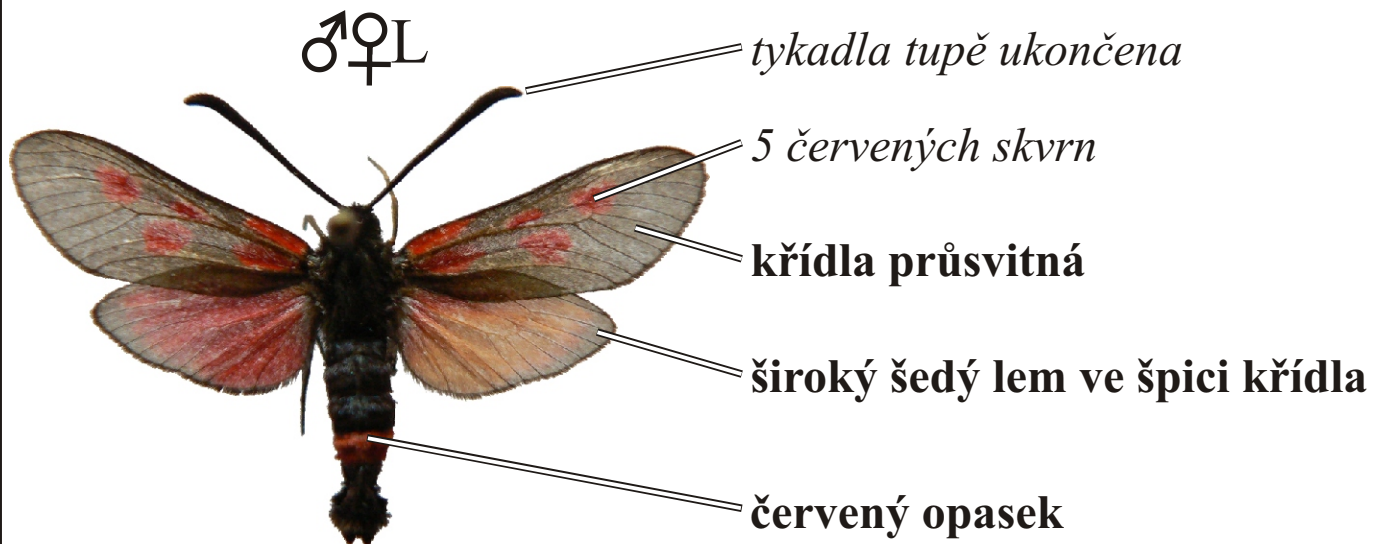

Zygaena cynarae - vřetenuška smldníková

Délka před. křídla: **13-16 mm**, doba letu: 1 gen., **VI.-VII.**

Podobné druhy: *Zygaena viciae*; v ČR vymřelá (dříve pouze na jižní Moravě)