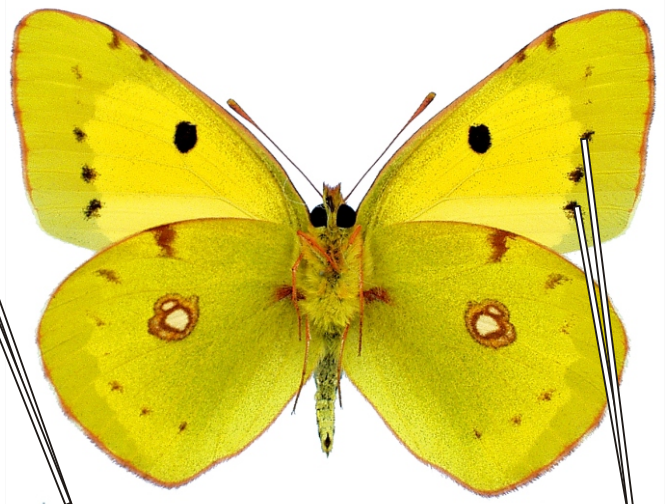

Colias crocea -

žlut'ásek čilimníkový

♂ L

světlá voničková skvrna

♂♀ R

žluté žilky tmavé skvrny výrazné

♀ L

široký černý lem

4-5 světlých skvrn

Rozpětí kř.: 42-48 mm, doba letu: 2-3 gen., IV.-XI.

Podobné druhy: *Colias myrmidone*, *C. chrysotheme*, *C. erate*