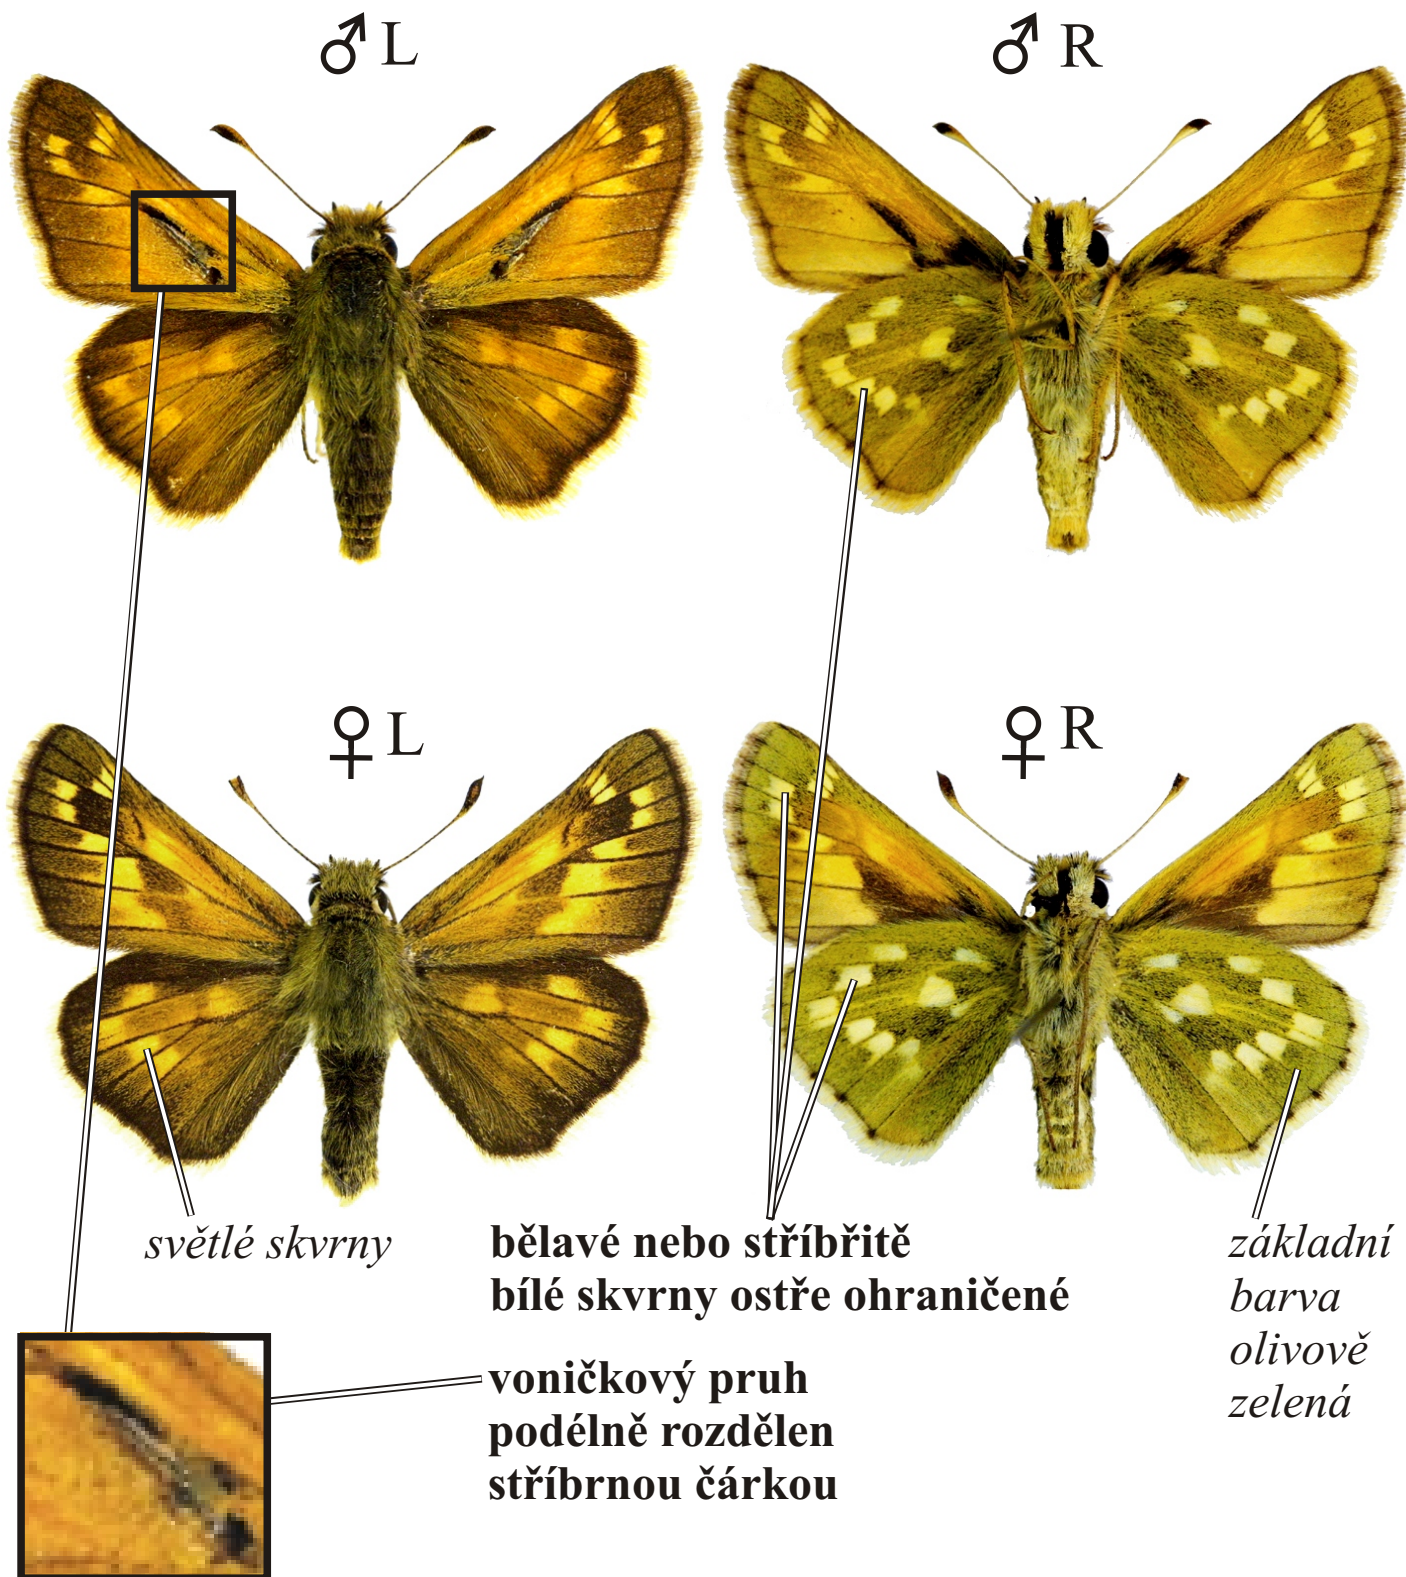

# *Hesperia comma* - soumračník čárkovaný

Rozpětí kř.: 30-33 mm, doba letu: 1 gen., VII.-IX.  
Podobné druhy: *Ochlodes sylvanus*