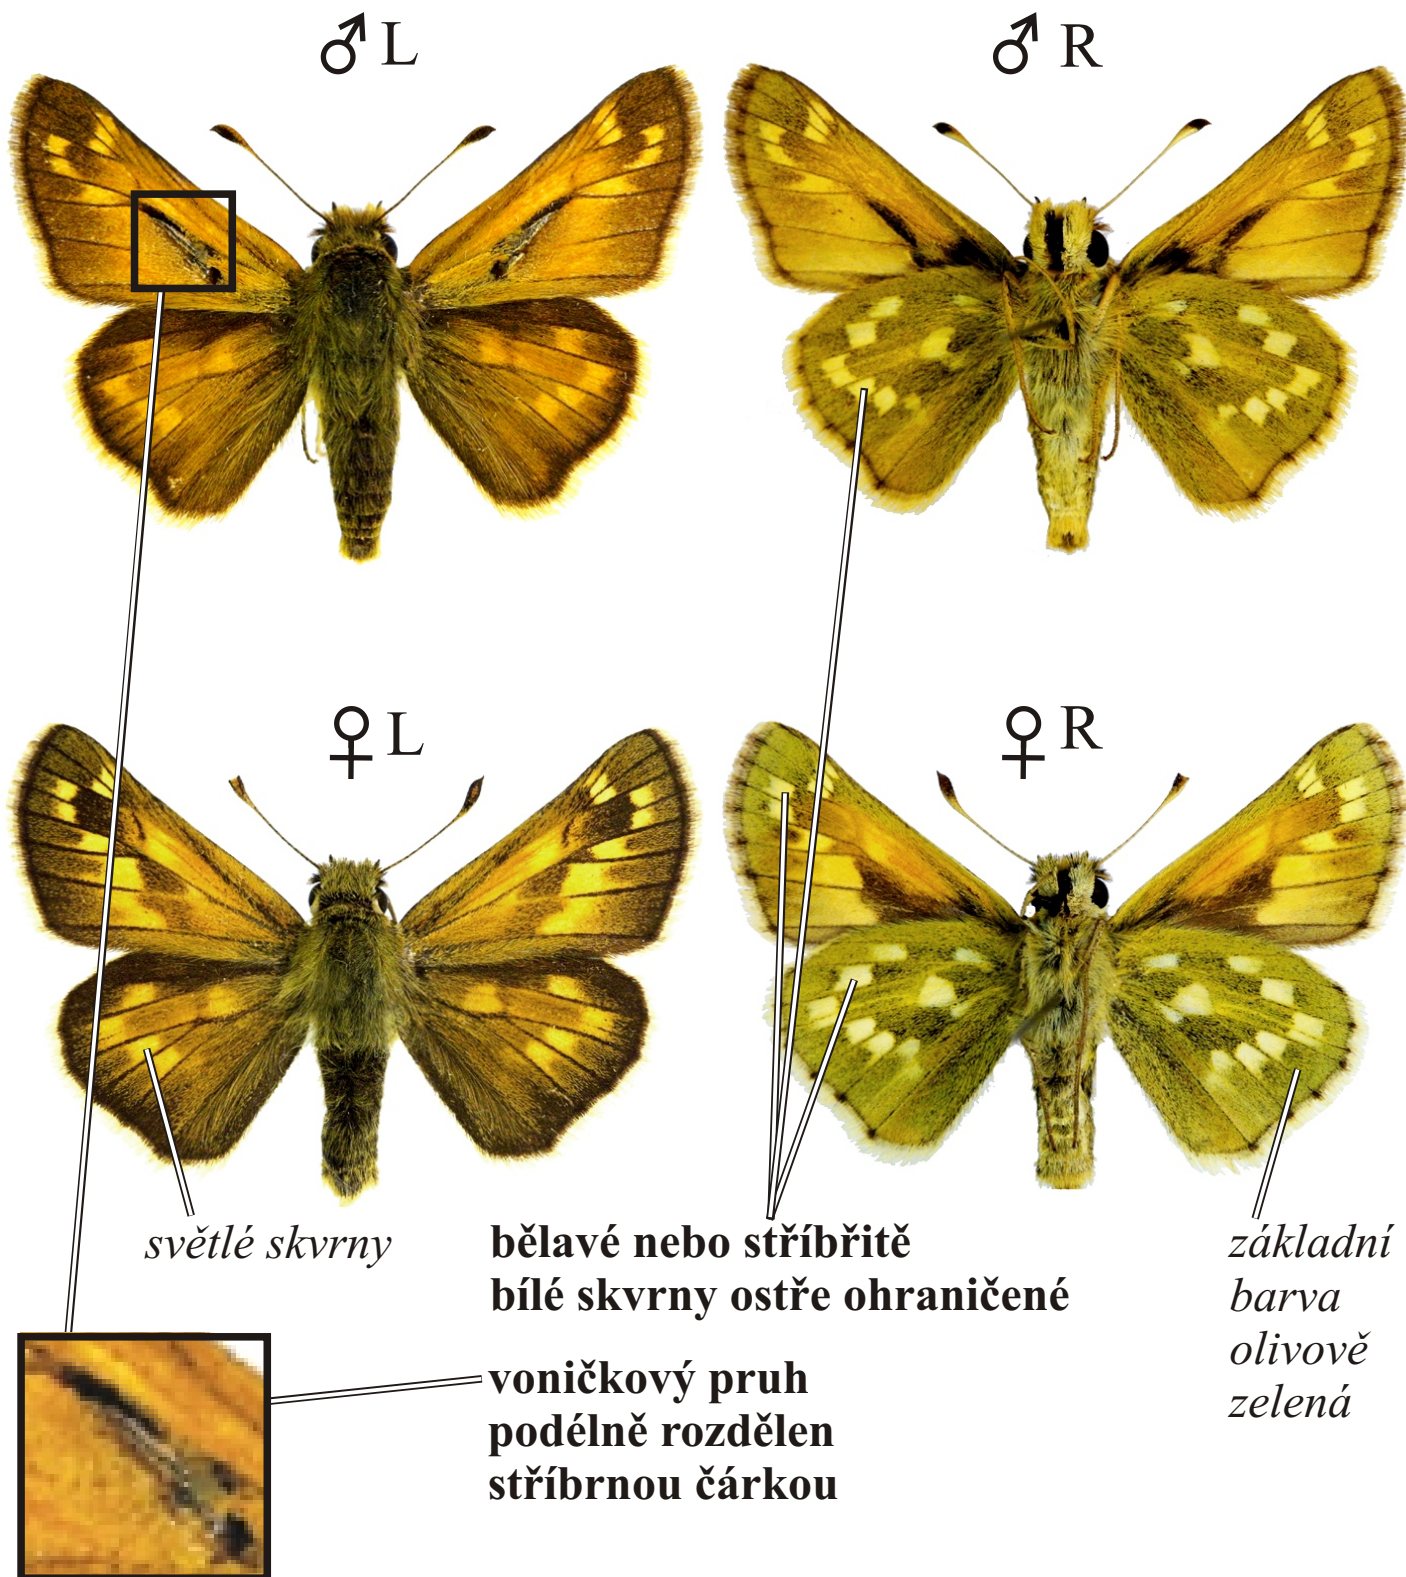

Hesperia comma - soumračník čárkovaný

Rozpětí kř.: 30-33 mm, doba letu: 1 gen., VII.-IX.
Podobné druhy: *Ochlodes sylvanus*