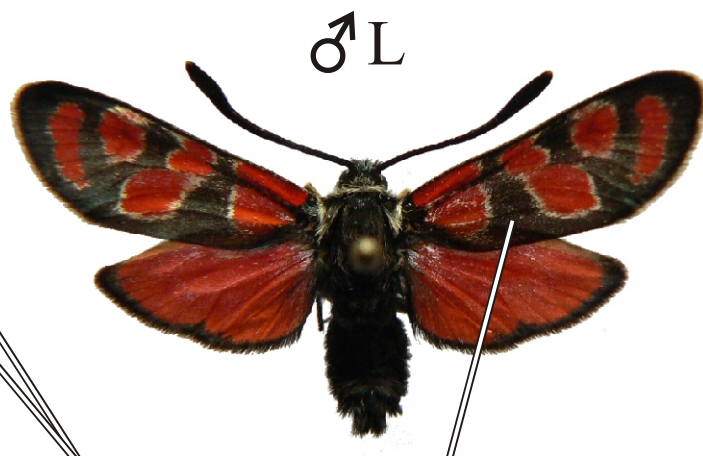

Zygaena carniolica - vřetenuška ligrusová

červené skvrny
obvykle
žlutě lemovány

*křídla
neprůsvitná*

červená skvrna
protažena rovnoběžně
s vnějším okrajem

*velmi často
červený opasek*

Délka před. křídla: **11-15 mm**, doba letu: 1 gen., **VII.-VIII.**
Podobné druhy: žádné