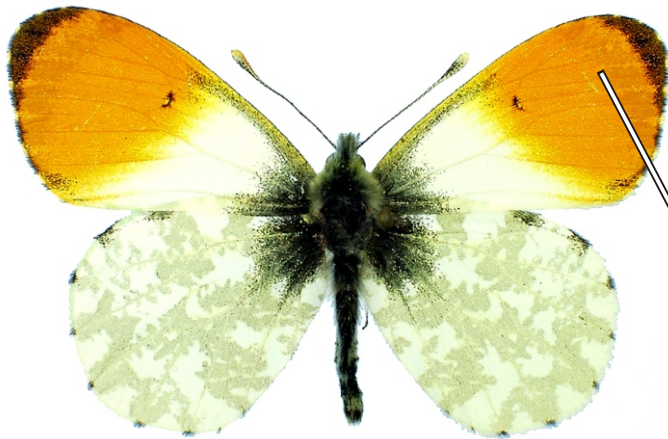

Anthocharis cardamines - bělásek řeřichový

♂ L

♂ R

velká oranžová skvrna

♀ L

♀ R

zelenožluté mramorování

Rozpětí kř.: 35-40 mm, doba letu: 1 gen., III.-VI.
Podobné druhy: žádné