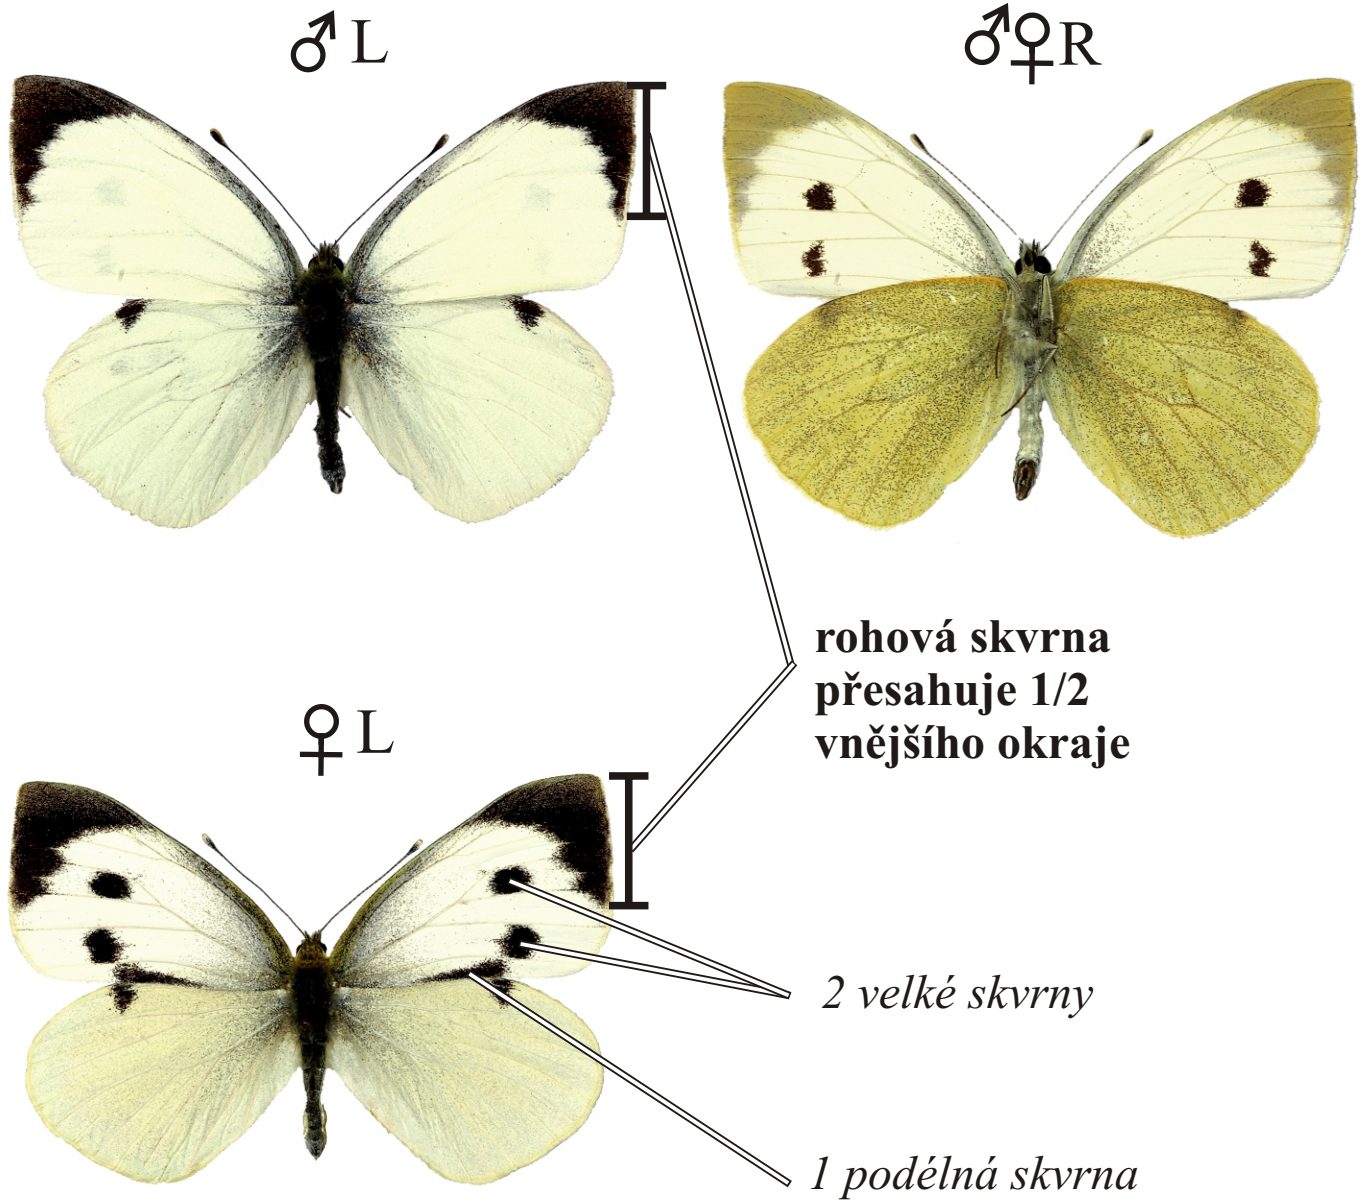

# *Pieris brassicae* - bělásek zelný

Rozpětí kř.: **52-58 mm**, doba letu: 2 gen., **IV.-XI.**

Podobné druhy: *Pieris rapae*, *P. mannii*

Výrazně větší než ostatní zástupci rodu *Pieris*.