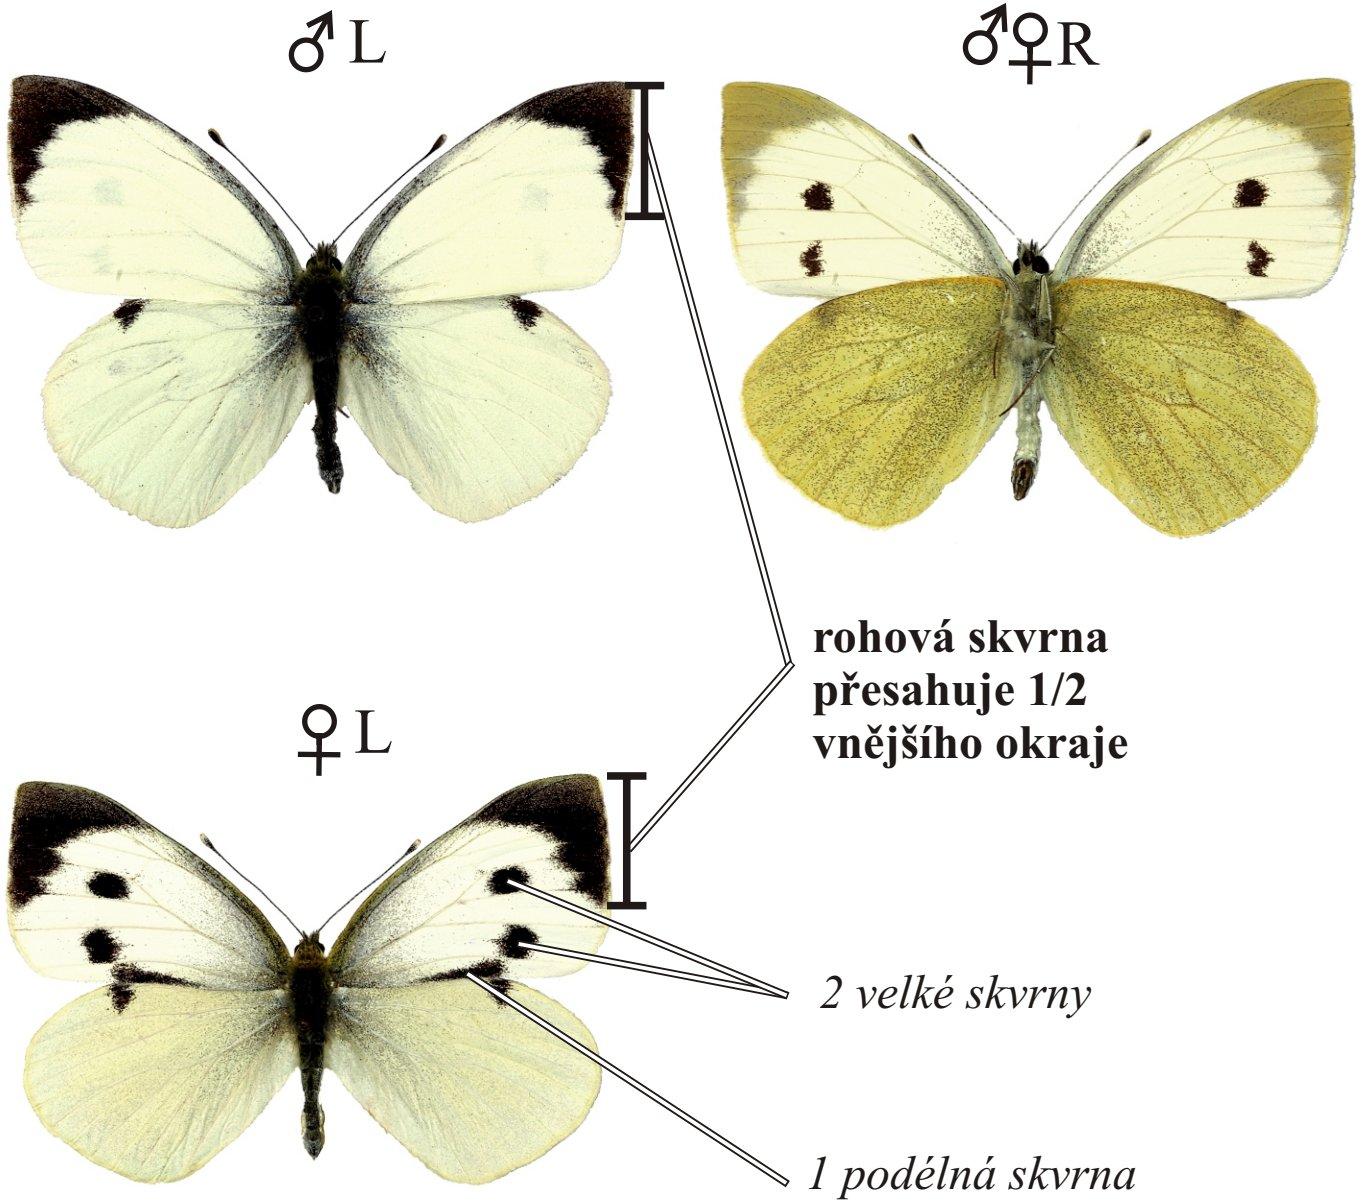

# *Pieris brassicae* - bělásek zelný

Rozpětí kř.: **52-58 mm**, doba letu: 2 gen., **IV.-XI.**

Podobné druhy: *Pieris rapae*, *P. mannii*

Výrazně větší než ostatní zástupci rodu *Pieris*.