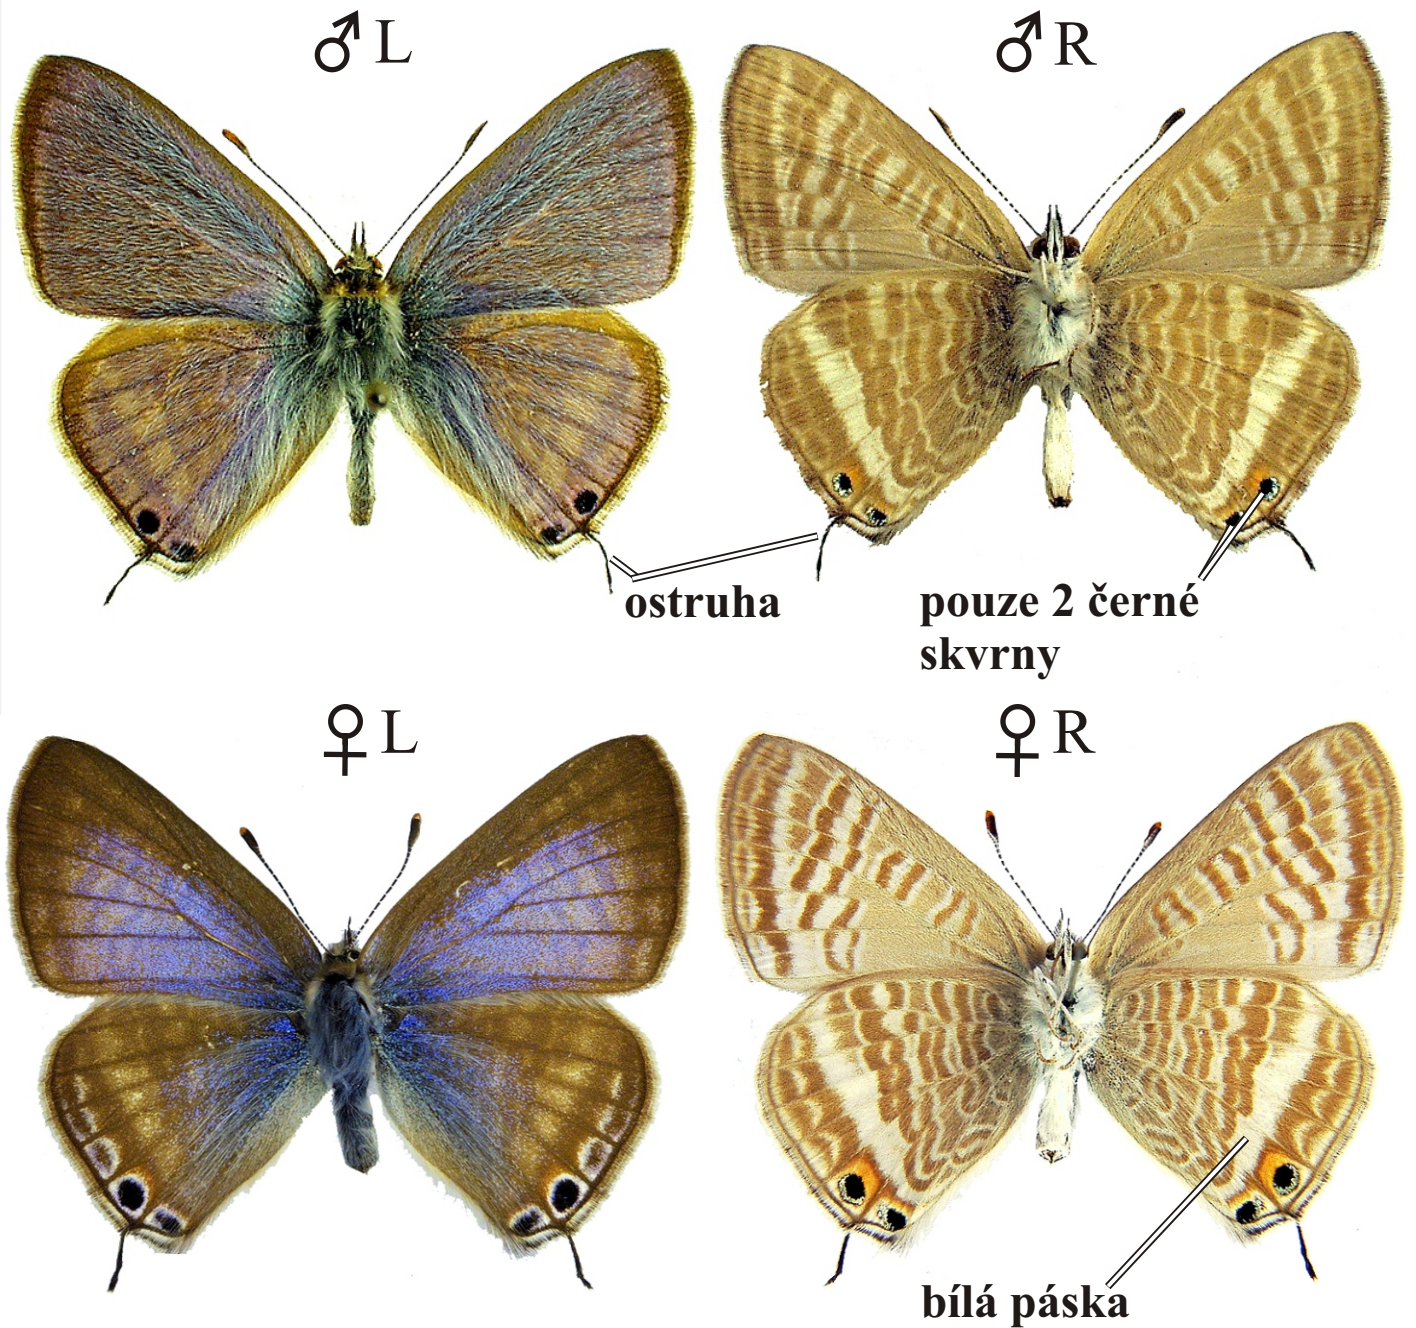

Lampides boeticus - modrásek cizokrajný

Rozpětí kř.: 32-38 mm, doba letu: 2-3 gen., IV.-X.

Podobné druhy: *Leptotes pirithous*; v ČR velmi vzácný migrant