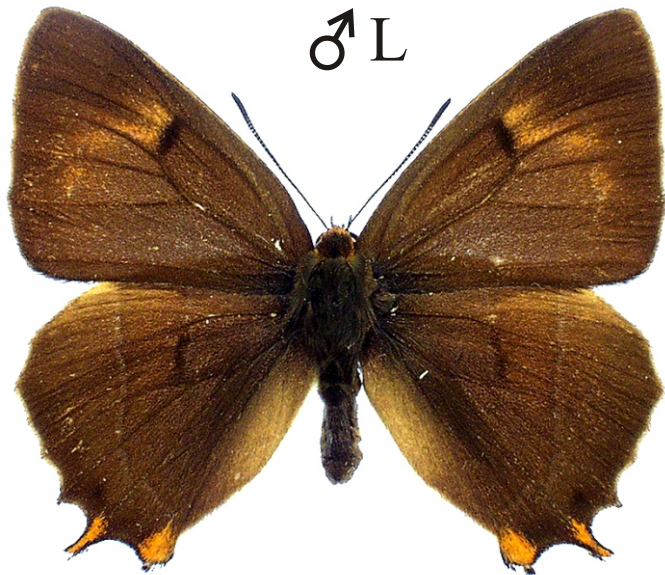

Thecla betulae - ostruháček březový

2 bílé pruhy

rub žlutohnědý

oranžová skvrna

Rozpětí kř.: 32-38 mm, doba letu: 1 gen., VII.-IX.
Podobné druhy: žádné