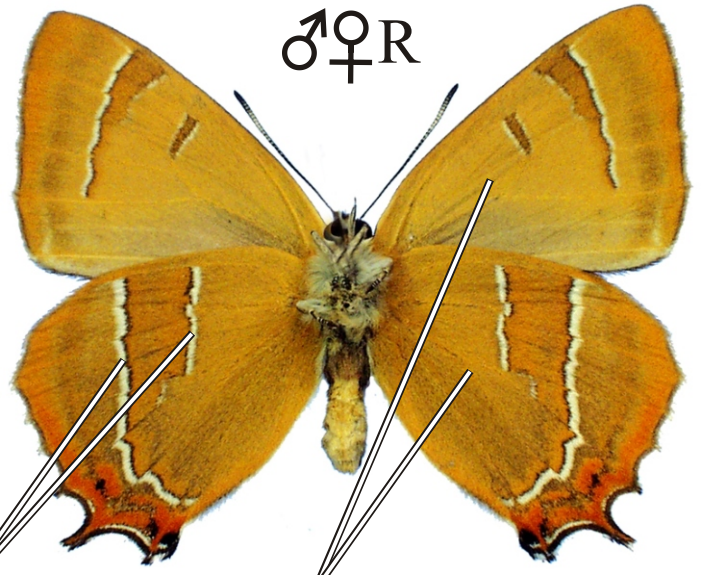

Thecla betulae - ostruháček březový

2 bílé pruhy

rub žlutohnědý

oranžová skvrna

Rozpětí kř.: 32-38 mm, doba letu: 1 gen., VII.-IX.
Podobné druhy: žádné