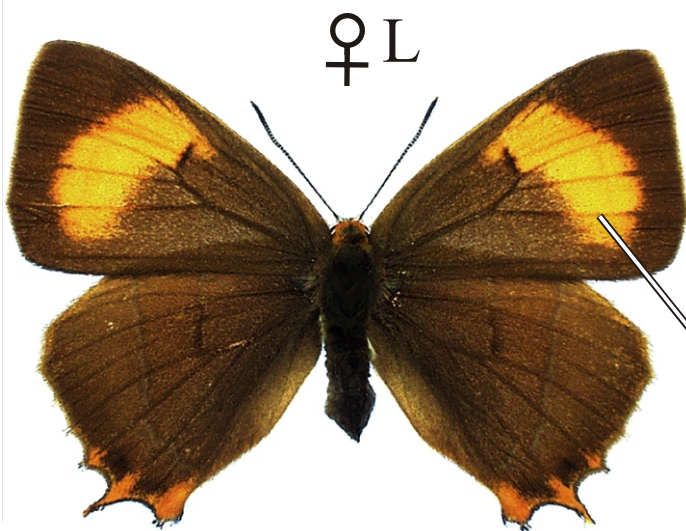

Thecla betulae - ostruháček březový

2 bílé pruhy

rub žlutohnědý

oranžová skvrna

Rozpětí kř.: 32-38 mm, doba letu: 1 gen., VII.-IX.
Podobné druhy: žádné