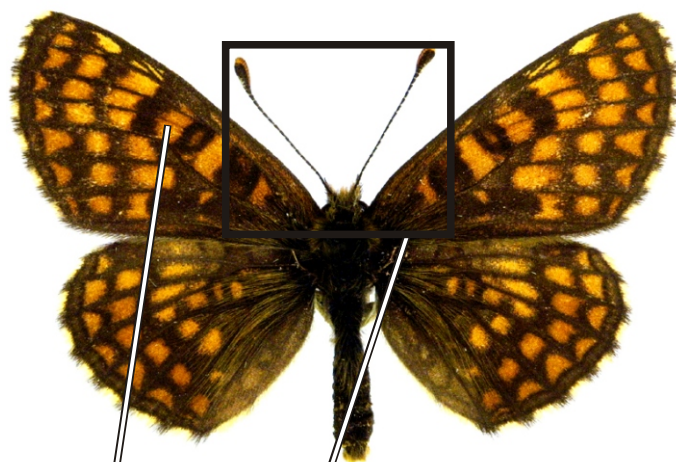

# *Melitaea aurelia* -

## hnědásek černýšový

♂ L

přední křídla  
úzká

♂ R

zlatožlutá

♀ L

makadla nahoře  
většinou žlutočervená

♀ R

úzká lemová páska  
o odstín tmavší,  
než okolní lemové pole

+/- světlé  
pole

Výrazně menší než *M. athalia*

Rozpětí kř.: 30-34 mm, doba letu: 1 gen., VI.-VII.

Podobné druhy: *Melitaea britomartis*, *M. athalia*, *M. diamina*