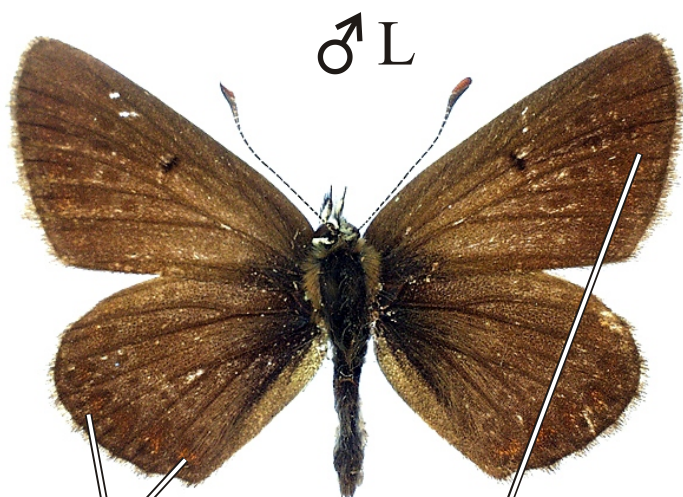

Aricia artaxerxes - modrásek pumpavový

nejvýše
4 oranžové
skvrny

oranžové
skvrny
většinou chybí

kořenová
očka
vždy chybí

nejvýše
4 oranžové
skvrny

2. očko posunuto
ke kořeni

Rozpětí kř.: **26-30 mm**, doba letu: 1 gen., **VI.-VII.** (mezi generacemi *A. agestis*)
Podobné druhy: *Arícia agestis*, *A. eumedon*, *Polyommatus thersites*, *P. icarus*
Rozlišení druhů *Arícia artaxerxes* a *A. agestis* je velice obtížné, nejspolehlivěji
dle odlišného zbarvení larev a fenologie dospělců.