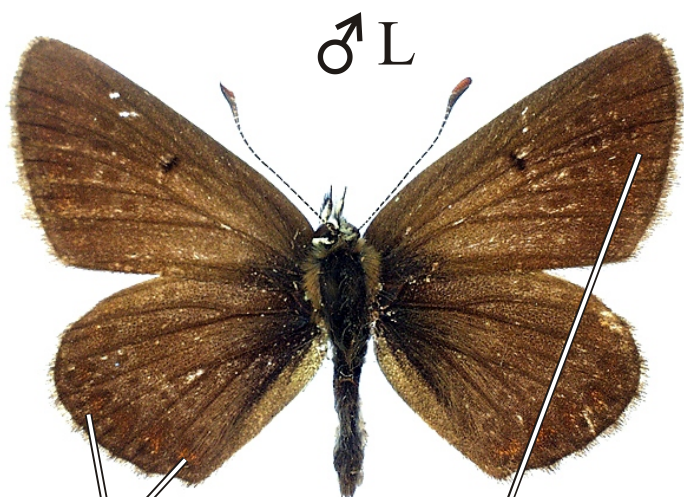

# *Aricia artaxerxes* - modrásek pumpavový

nejvýše  
4 oranžové  
skvrny

oranžové  
skvrny  
většinou chybí

kořenová  
očka  
vždy chybí

nejvýše  
4 oranžové  
skvrny

2. očko posunuto  
ke kořeni

Rozpětí kř.: **26-30 mm**, doba letu: 1 gen., **VI.-VII.** (mezi generacemi *A. agestis*)  
Podobné druhy: *Arícia agestis*, *A. eumedon*, *Polyommatus thersites*, *P. icarus*  
Rozlišení druhů *Arícia artaxerxes* a *A. agestis* je velice obtížné, nejspolehlivěji  
dle odlišného zbarvení larev a fenologie dospělců.