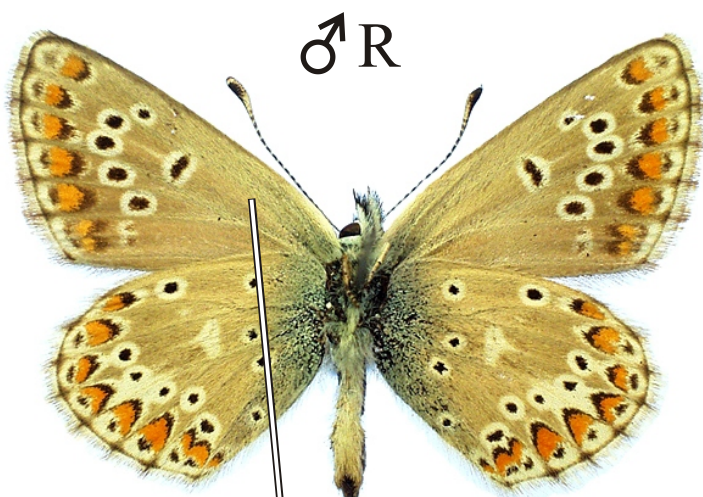

# *Aricia artaxerxes* - modrásek pumpavový

nejvýše  
4 oranžové  
skvrny

oranžové  
skvrny  
většinou chybí

kořenová  
očka  
vždy chybí

nejvýše  
4 oranžové  
skvrny

2. očko posunuto  
ke kořeni

Rozpětí kř.: **26-30 mm**, doba letu: 1 gen., **VI.-VII.** (mezi generacemi *A. agestis*)  
Podobné druhy: *Arícia agestis*, *A. eumedon*, *Polyommatus thersites*, *P. icarus*  
Rozlišení druhů *Arícia artaxerxes* a *A. agestis* je velice obtížné, nejspolehlivěji  
dle odlišného zbarvení larev a fenologie dospělců.