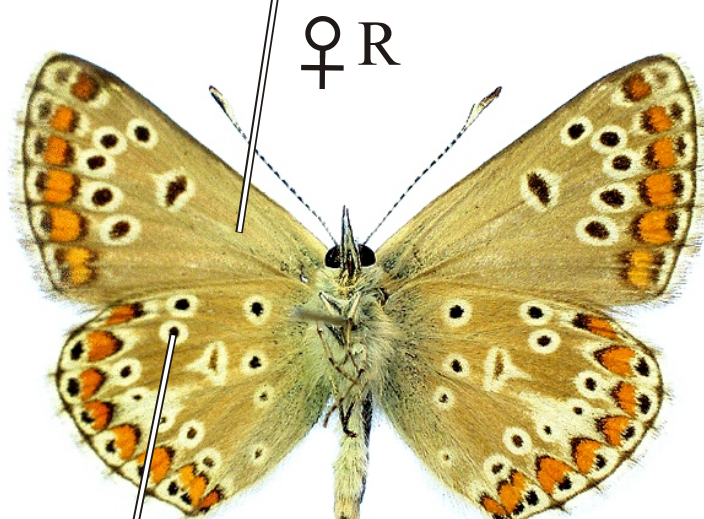

Aricia artaxerxes - modrásek pumpavový

nejvýše
4 oranžové
skvrny

oranžové
skvrny
většinou chybí

kořenová
očka
vždy chybí

nejvýše
4 oranžové
skvrny

2. očko posunuto
ke kořeni

Rozpětí kř.: **26-30 mm**, doba letu: 1 gen., **VI.-VII.** (mezi generacemi *A. agestis*)
Podobné druhy: *Arícia agestis*, *A. eumedon*, *Polyommatus thersites*, *P. icarus*
Rozlišení druhů *Arícia artaxerxes* a *A. agestis* je velice obtížné, nejspolehlivěji
dle odlišného zbarvení larev a fenologie dospělců.