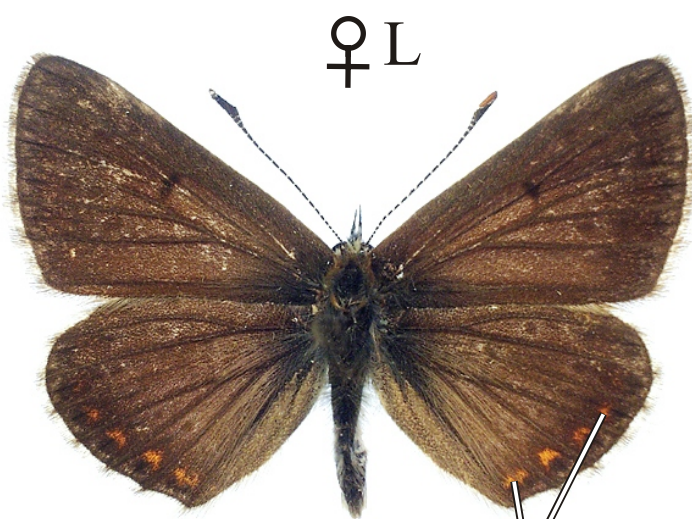

Aricia artaxerxes - modrásek pumpavový

nejvýše
4 oranžové
skvrny

oranžové
skvrny
většinou chybí

kořenová
očka
vždy chybí

nejvýše
4 oranžové
skvrny

2. očko posunuto
ke kořeni

Rozpětí kř.: **26-30 mm**, doba letu: 1 gen., **VI.-VII.** (mezi generacemi *A. agestis*)
Podobné druhy: *Arícia agestis*, *A. eumedon*, *Polyommatus thersites*, *P. icarus*
Rozlišení druhů *Arícia artaxerxes* a *A. agestis* je velice obtížné, nejspolehlivěji
dle odlišného zbarvení larev a fenologie dospělců.