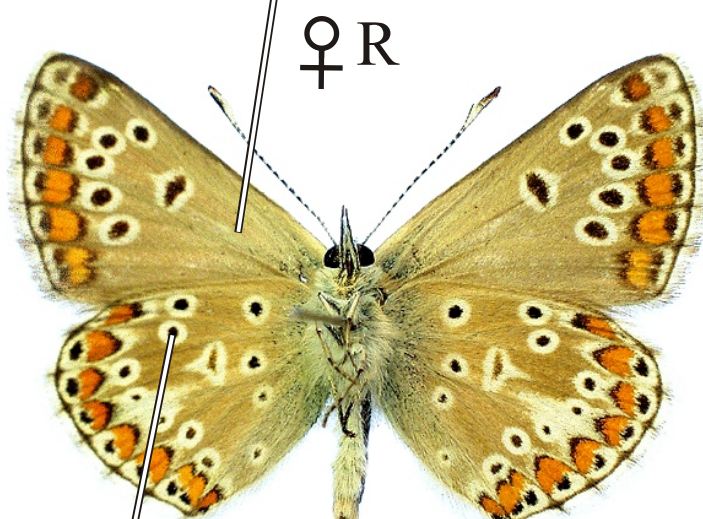

# *Aricia artaxerxes* - modrásek pumpavový

nejvýše  
4 oranžové  
skvrny

oranžové  
skvrny  
většinou chybí

kořenová  
očka  
vždy chybí

nejvýše  
4 oranžové  
skvrny

2. očko posunuto  
ke kořeni

Rozpětí kř.: **26-30 mm**, doba letu: 1 gen., **VI.-VII.** (mezi generacemi *A. agestis*)  
Podobné druhy: *Arícia agestis*, *A. eumedon*, *Polyommatus thersites*, *P. icarus*  
Rozlišení druhů *Arícia artaxerxes* a *A. agestis* je velice obtížné, nejspolehlivěji  
dle odlišného zbarvení larev a fenologie dospělců.