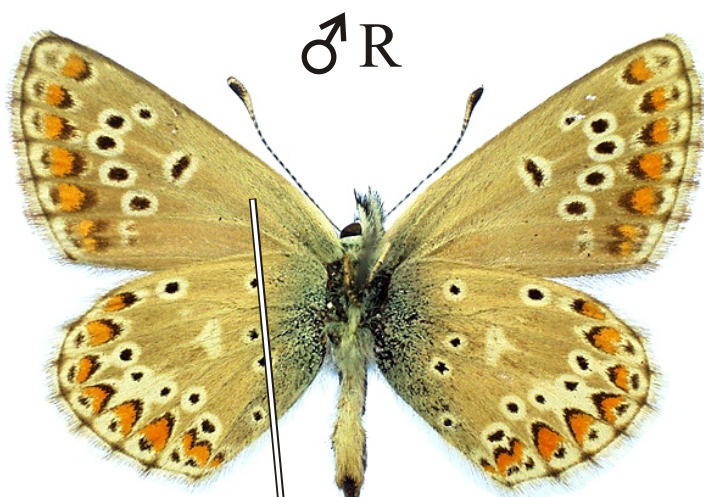

Aricia artaxerxes - modrásek pumpavový

nejvýše
4 oranžové
skvrny

oranžové
skvrny
většinou chybí

kořenová
očka
vždy chybí

nejvýše
4 oranžové
skvrny

2. očko posunuto
ke kořeni

Rozpětí kř.: **26-30 mm**, doba letu: 1 gen., **VI.-VII.** (mezi generacemi *A. agestis*)
Podobné druhy: *Arícia agestis*, *A. eumedon*, *Polyommatus thersites*, *P. icarus*
Rozlišení druhů *Arícia artaxerxes* a *A. agestis* je velice obtížné, nejspolehlivěji
dle odlišného zbarvení larev a fenologie dospělců.