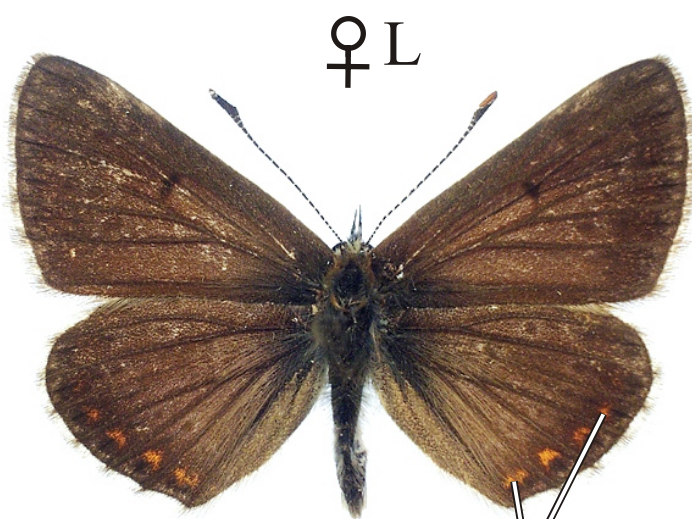

# *Aricia artaxerxes* - modrásek pumpavový

nejvýše  
4 oranžové  
skvrny

oranžové  
skvrny  
většinou chybí

kořenová  
očka  
vždy chybí

nejvýše  
4 oranžové  
skvrny

2. očko posunuto  
ke kořeni

Rozpětí kř.: **26-30 mm**, doba letu: 1 gen., **VI.-VII.** (mezi generacemi *A. agestis*)  
Podobné druhy: *Arícia agestis*, *A. eumedon*, *Polyommatus thersites*, *P. icarus*  
Rozlišení druhů *Arícia artaxerxes* a *A. agestis* je velice obtížné, nejspolehlivěji  
dle odlišného zbarvení larev a fenologie dospělců.