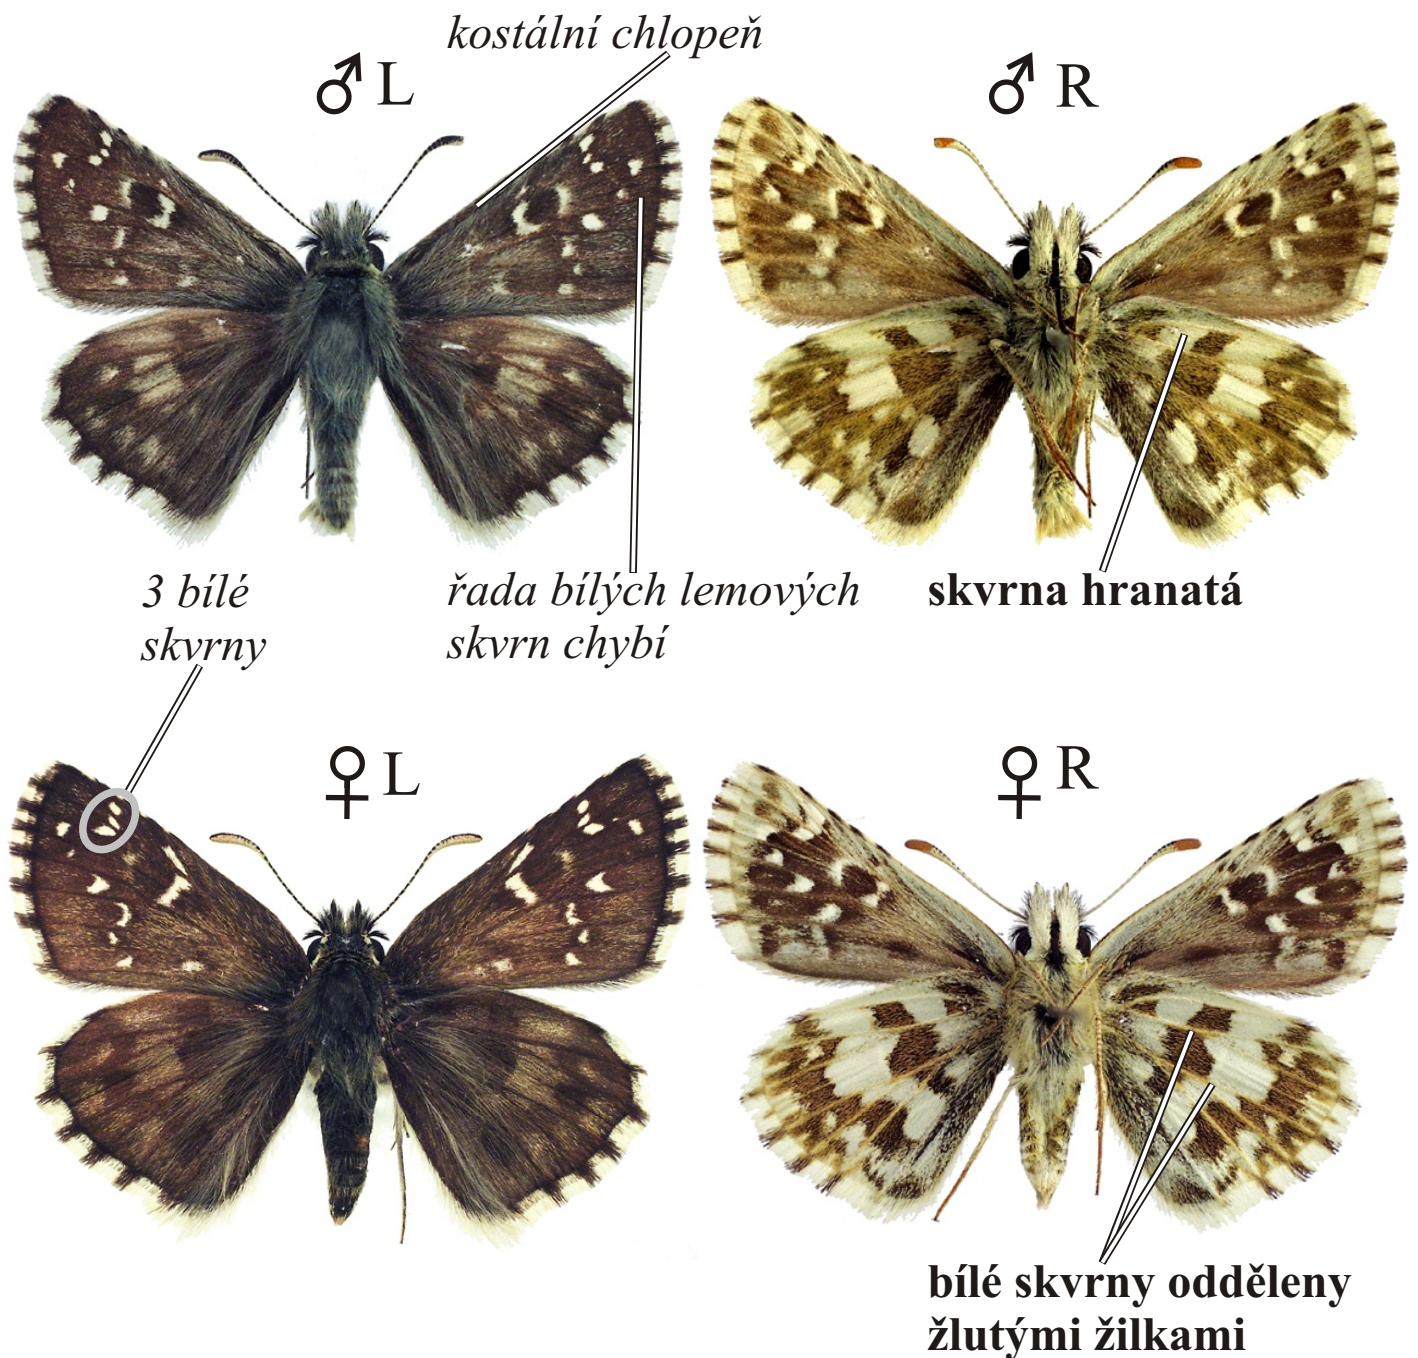

# *Pyrgus armoricanus* - soumračník podobný

Rozpětí kř.: 24-25 mm, doba letu: 2 gen., V.-IX.

Podobné druhy: *Pyrgus alveus*, *P. trebevicensis*, *P. serratulae*, *P. malvae*, *P. carthami*; pouze ve středních Čechách a na jižní Moravě. Spolehlivé rozlišení druhů *Pyrgus armoricanus*, *P. alveus* a *P. trebevicensis* možné pouze na základě preparace genitálií.