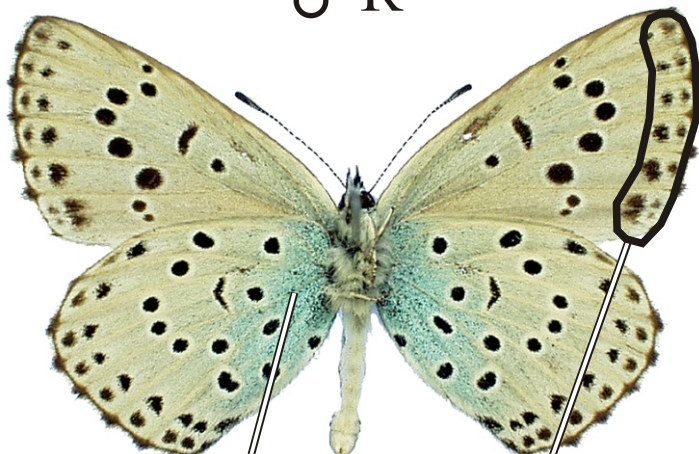

Maculinea arion - modrásek černoskvrnný

♂ L

♂ R

modrý
poprašek

2 řady
skvrn

♀ L

velké černé skvrny

♀ R

skvrny na př. křídlech
větší než na zadních

Rozpětí kř.: 35-40 mm, doba letu: 1 gen., VI.-VIII.

Podobné druhy: *Maculinea teleius*, *M.alcon*, *M.nausithous*