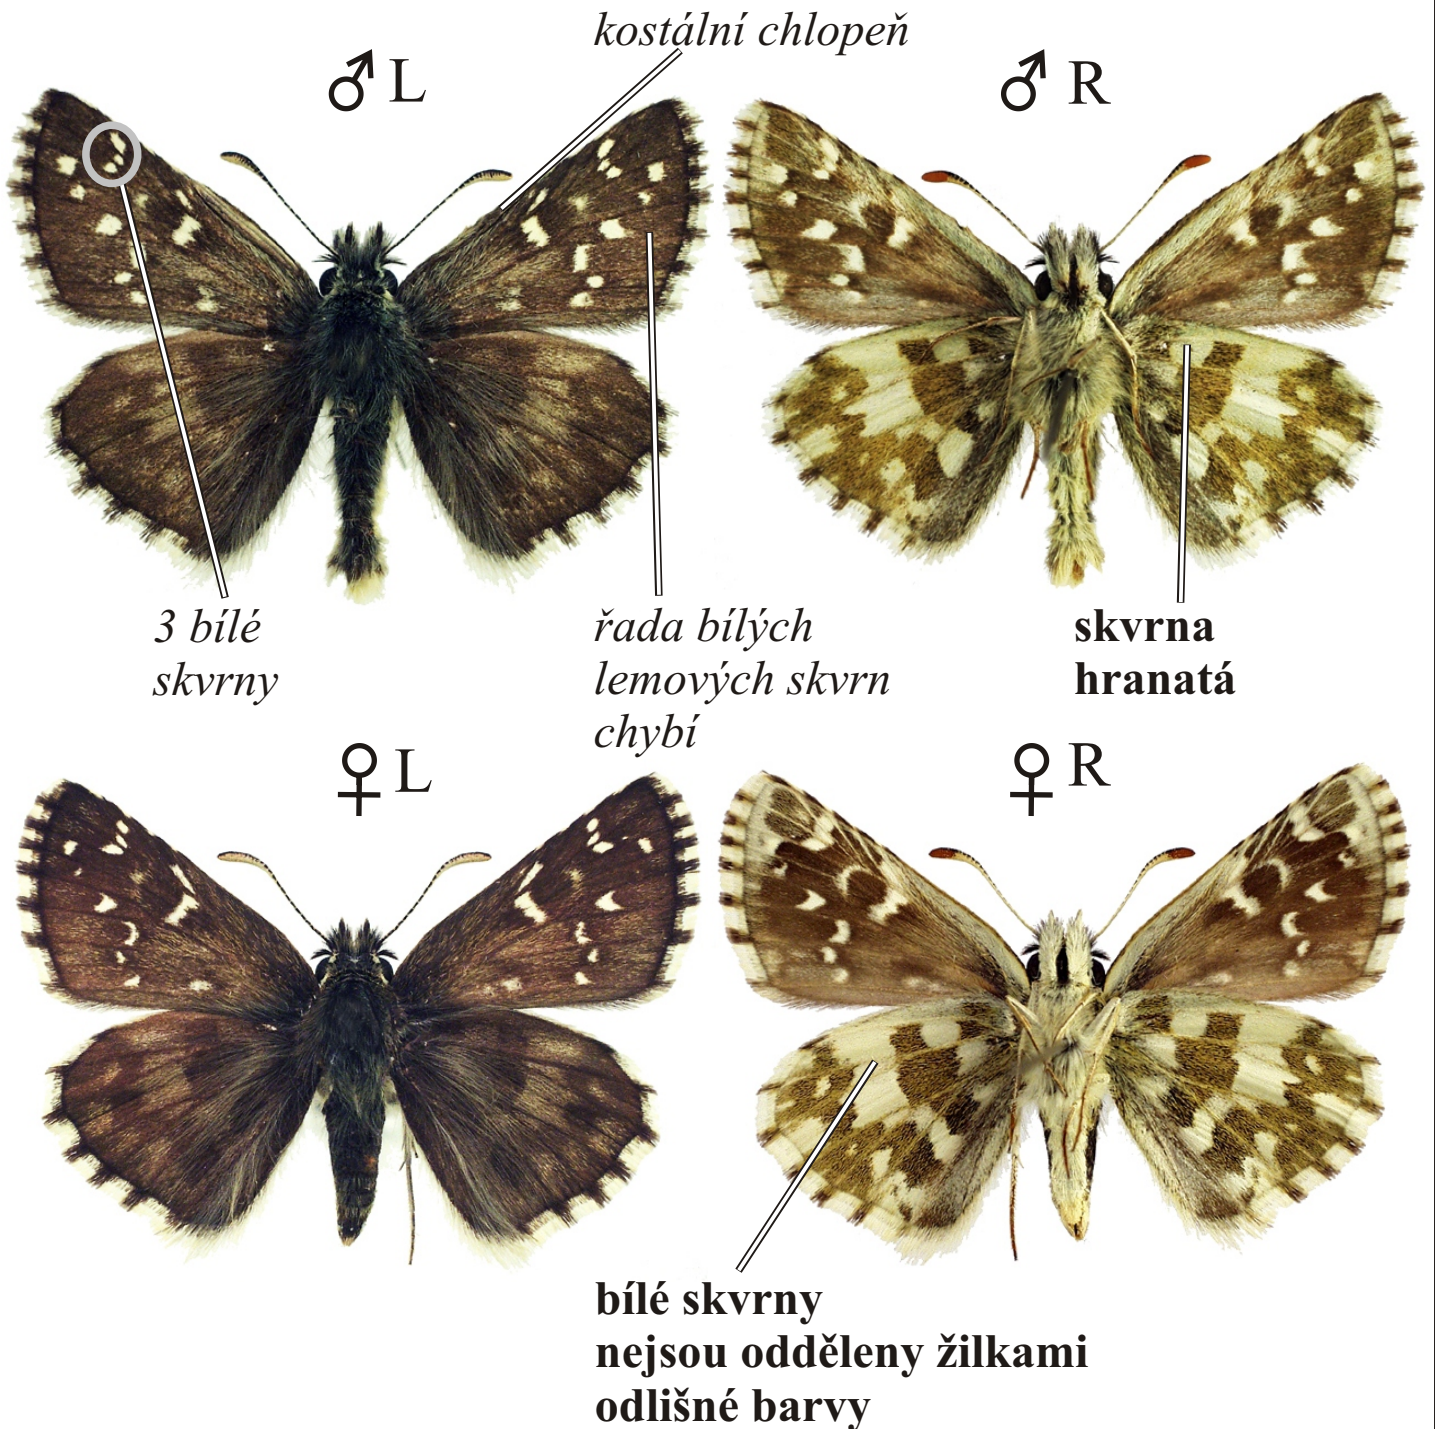

Pyrgus alveus, *P. trebevicensis* - soumračník bělopásný, s. západní

Rozpětí kř.: 26-28 mm, doba letu: 1 gen., V.-VII. (*Pyrgus trebevicensis*), VI.-IX. (*P. alveus*)

Podobné druhy: *Pyrgus armoricanus*, *P. serratulae*, *P. malvae*, *P. carthami*
Spolehlivé rozlišení druhů *Pyrgus armoricanus*, *P. alveus* a *P. trebevicensis* možné pouze na základě preparace genitálií.