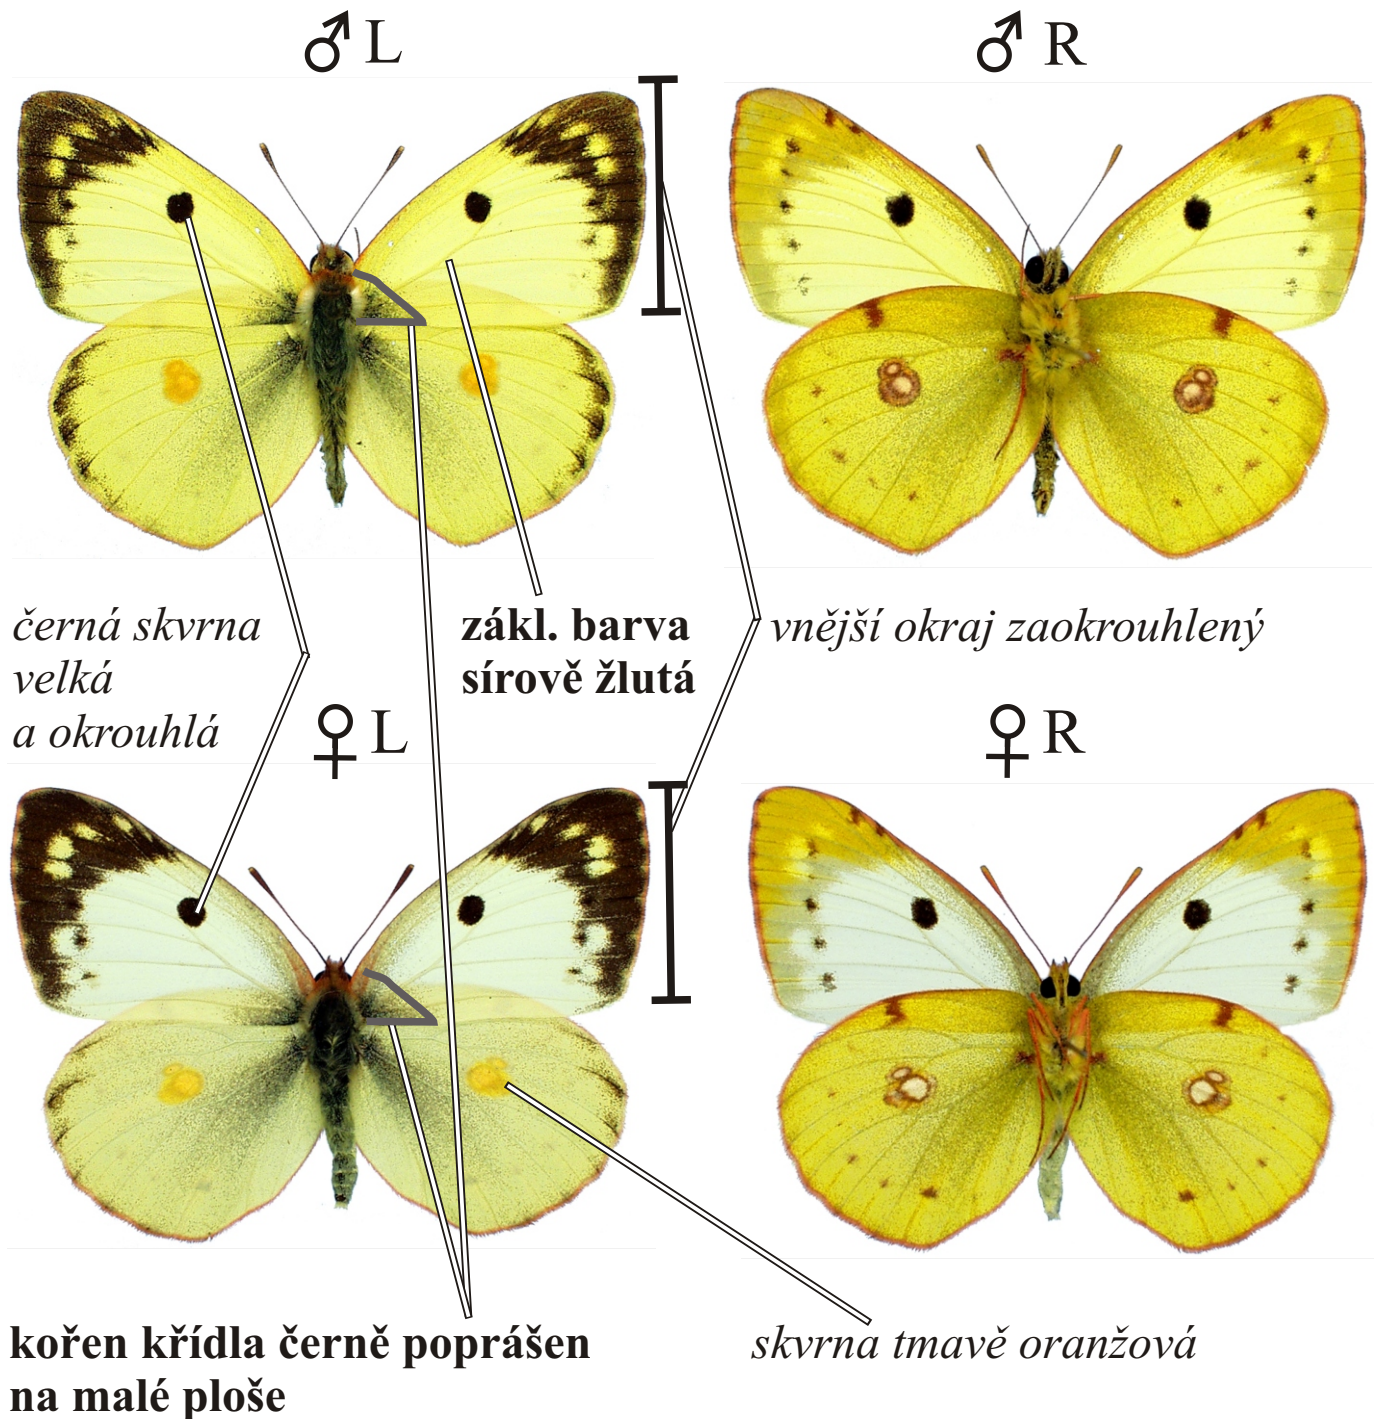

Colias alfacariensis -

žlut'ásek jižní

Rozpětí kř.: 40-42 mm, doba letu: 2 gen., V.-IX.

Podobné druhy: *Colias hyale*, *C. erate*

Druhy *C. alfacariensis* a *C. hyale* se dají spolehlivě rozlišit podle housenek.