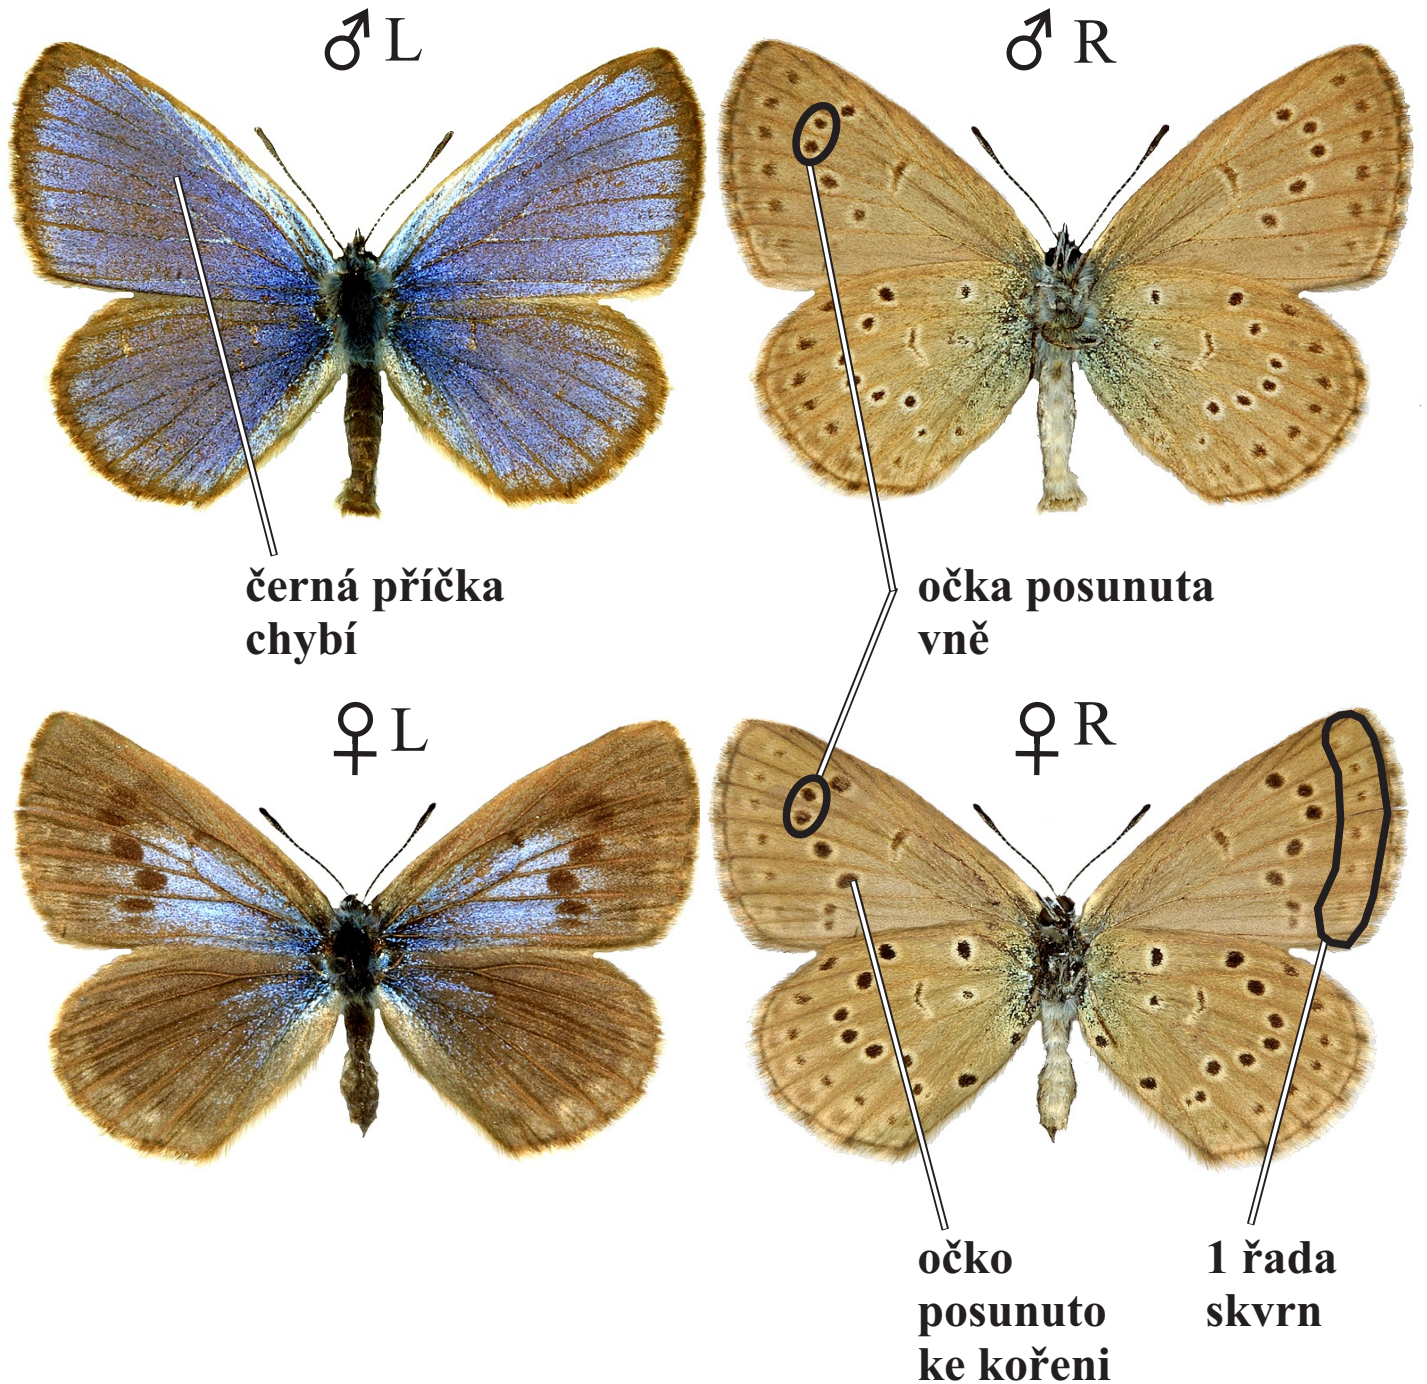

Maculineaalcon, *M.alconrebeli* - modrásek hořcový, m. h. Rebelův

Rozpětí kř.: 32-40 mm, doba letu: 1 gen., VI.-VIII.

Podobné druhy: *Maculinea teleius*, *M. nausithous*, *M. arion*