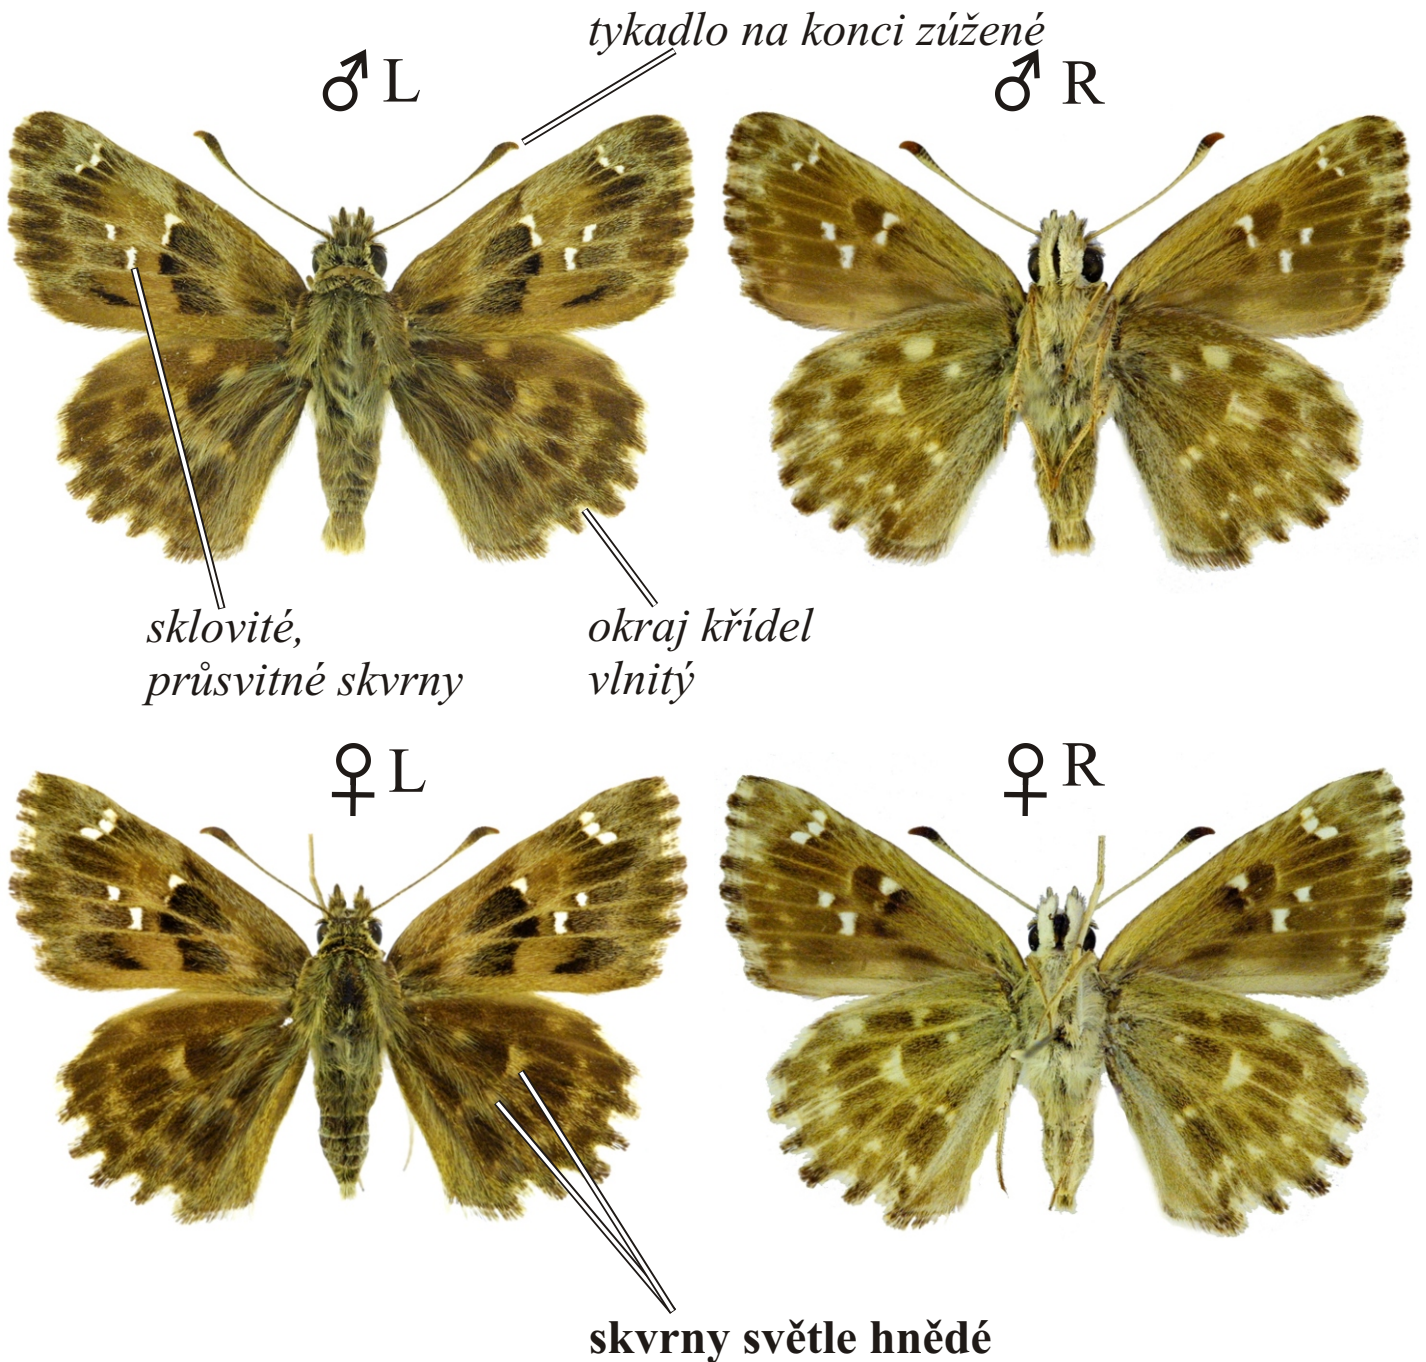

# *Carcharodus alceae* - soumračník slézový

Rozpětí kř.: 28-32 mm, doba letu: 2 gen., IV.-IX.

Podobné druhy: *Carcharodus flocciferus*, *C. orientalis*, *C. lavatherae*