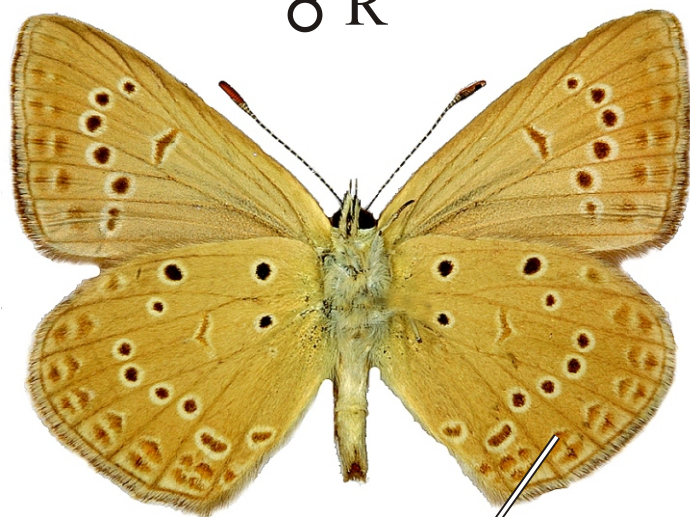

Polyommatus admetus - modrásek hnědý

♂ L

*líc hnědý,
bez modrého
poprášení*

♂ R

**oranžové skvrny
chybí**

♀ L

♀ R

*skvrny hrotité,
nejsou černé*

Rozpětí kř.: **30-40 mm**, doba letu: 1 gen., **VI.-VII.**
Podobné druhy: žádné; v ČR chybí - pouze 1x zavlečen