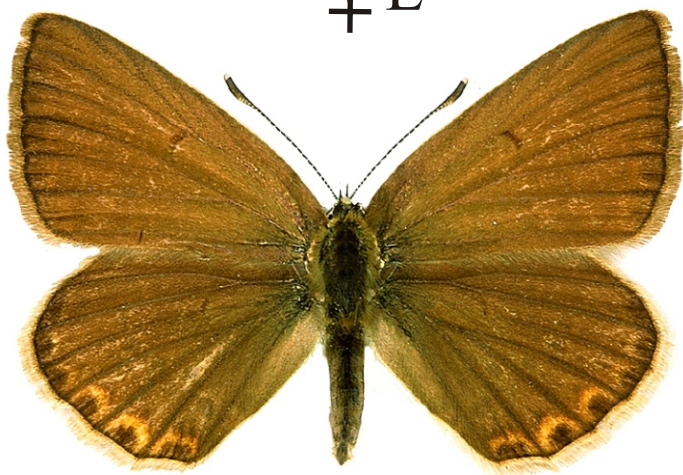

Polyommatus admetus - modrásek hnědý

♂ L

*líc hnědý,
bez modrého
poprášení*

♂ R

**oranžové skvrny
chybí**

♀ L

♀ R

*skvrny hrotité,
nejsou černé*

Rozpětí kř.: **30-40 mm**, doba letu: 1 gen., **VI.-VII.**
Podobné druhy: žádné; v ČR chybí - pouze 1x zavlečen