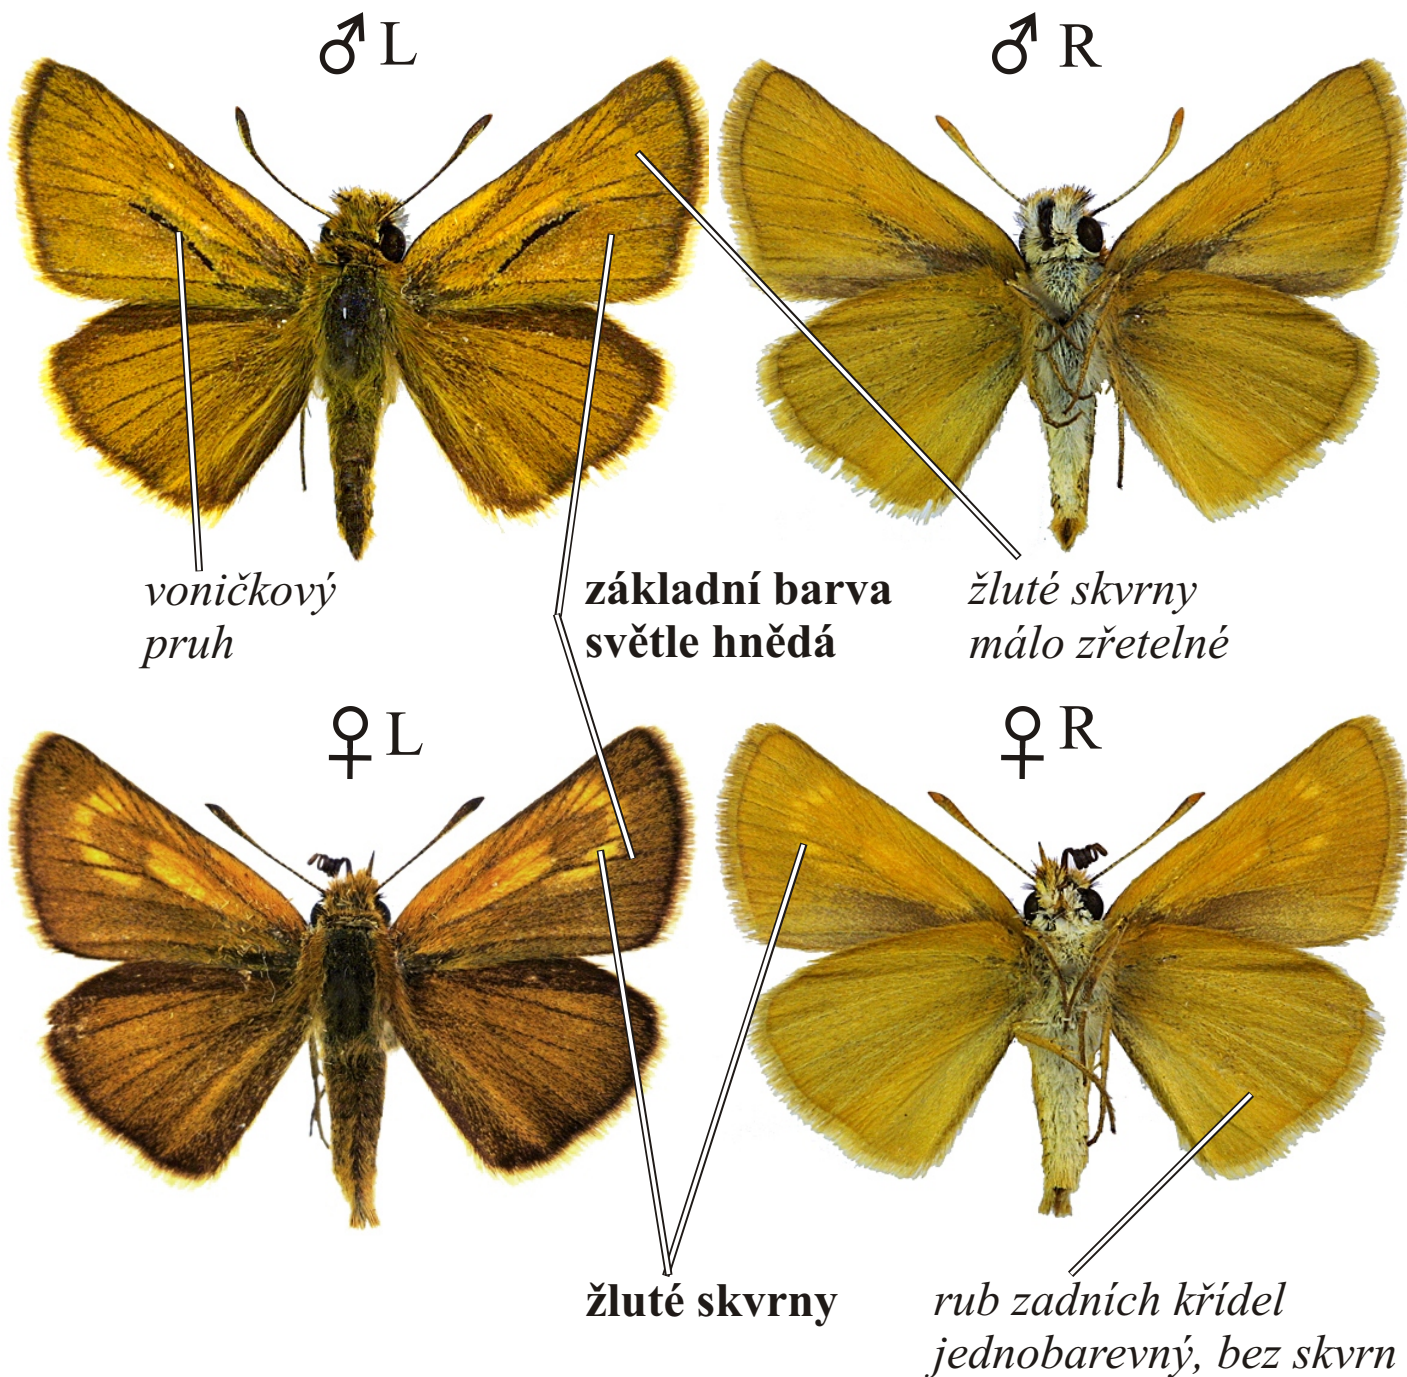

Thymelicus acteon - soumračník žlutoskvrnný

Rozpětí kř.: 25-28 mm, doba letu: 1 gen., VI.-VIII.
Podobné druhy: *Thymelicus sylvestris*, *T. lineola*